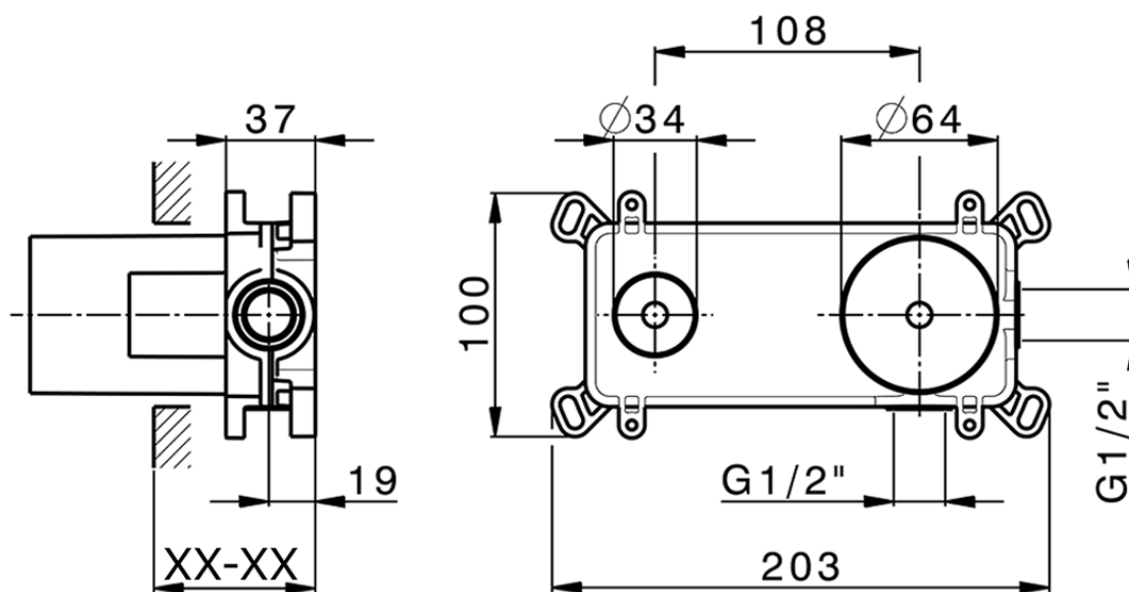

Parte esterna monocomando lavabo a parete M32_MT005510

MT005510

<https://www.huberitalia.com/parte-esterna-monocomando-lavabo-a-parete-m32-mt005510>

Piastra/Plate/Plaque/Platte/Placa

2-3mm: XX 56-76

10mm: XX 48-68