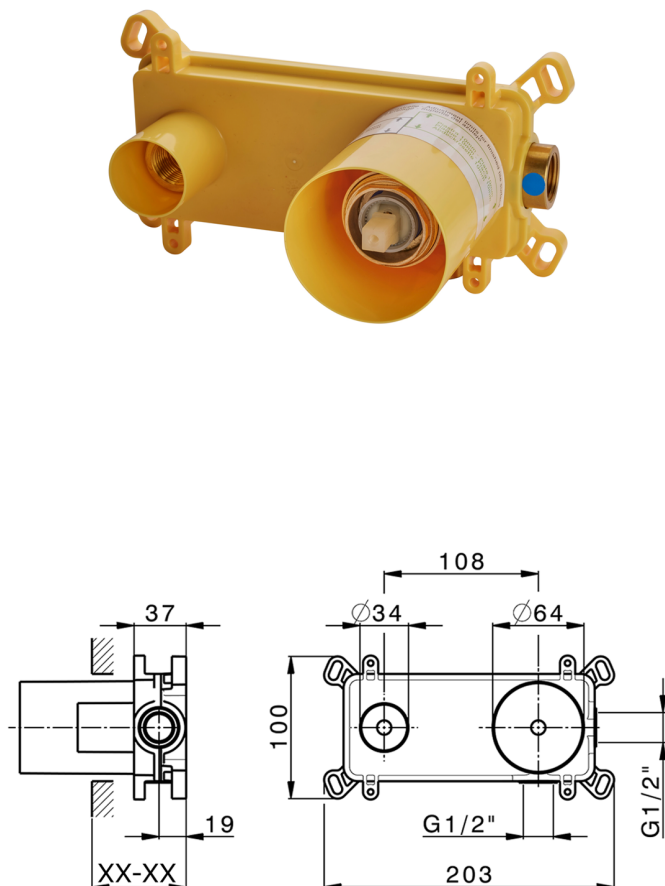

Parte esterna monocomando lavabo a parete M32_MT005510

MODELLO **MT005510**

Parte esterna monocomando lavabo a parete, senza parte incasso, bocca L.200 mm, per art. Easy-Box ZB002450 e art. ZB025510

FINITURE DISPONIBILI

-  **21** 21 Cromo
-  **26** 26 Vecchio Rame
-  **2F** 2F Nichel Spazzolato
-  **2W** 2W Oro Spazzolato
-  **40** 40 Nero Opaco
-  **4Q** 4Q Bianco Opaco

CARATTERISTICHE

Installazione **Incasso**
 Parti Incasso necessarie **ZB002450**

Parte incasso monocomando lavabo a parete Easy-Box INCASSO_ZB002450

MODELLO **ZB002450**

Parte incasso monocomando lavabo a parete Easy-Box, con scatola di protezione, senza parte esterna

FINITURE DISPONIBILI

04 04 Senza Finitura

CARATTERISTICHE

Installazione	Incasso
Ricambio Cartuccia	ZZ95409000
Cartuccia Monocomando 35 mm	
Incasso	1

Piastra/Plate/Plaque/Platte/Placa

2-3mm: XX 56-76

10mm: XX 48-68

DeviaStop

La tecnologia Devia Stop di Huber consente con un semplice movimento rotativo di gestire la portata dell'acqua e di scegliere la modalità d'erogazione (soffione, doccia a mano).