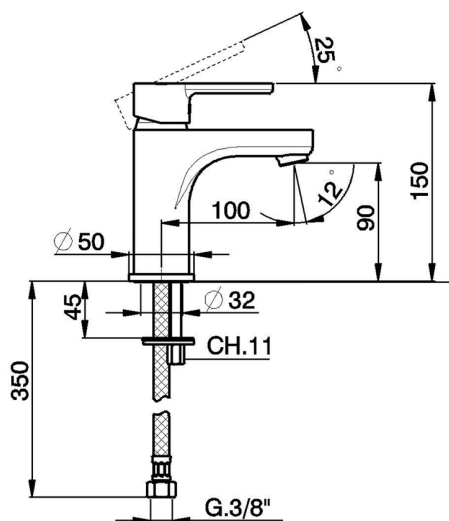

Miscelatore monocomando lavabo large H2_H2000500

MODELLO **H2000500**

Miscelatore monocomando lavabo large, senza scarico automatico, flex inox G.3/8"

FINITURE DISPONIBILI

21 21 Cromo

CARATTERISTICHE

Ricambio Cartuccia **ZZ95435000**

Cartuccia Monocomando 35 mm

DeviaStop

La tecnologia Devia Stop di Huber consente con un semplice movimento rotativo di gestire la portata dell'acqua e di scegliere la modalità d'erogazione (soffione, doccetta a mano).