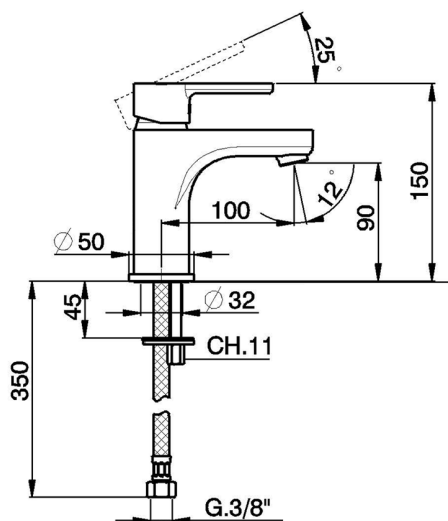

## Miscelatore monocomando lavabo large H2\_H2000500

MODELLO **H2000500**

Miscelatore monocomando lavabo large, senza scarico automatico, flex inox G.3/8"

FINITURE DISPONIBILI

**21** 21 Cromo

CARATTERISTICHE

Ricambio Cartuccia **ZZ95435000**

**Cartuccia Monocomando 35 mm**

### DeviaStop

La tecnologia Devia Stop di Huber consente con un semplice movimento rotativo di gestire la portata dell'acqua e di scegliere la modalità d'erogazione (soffione, doccetta a mano).

2026-06-27