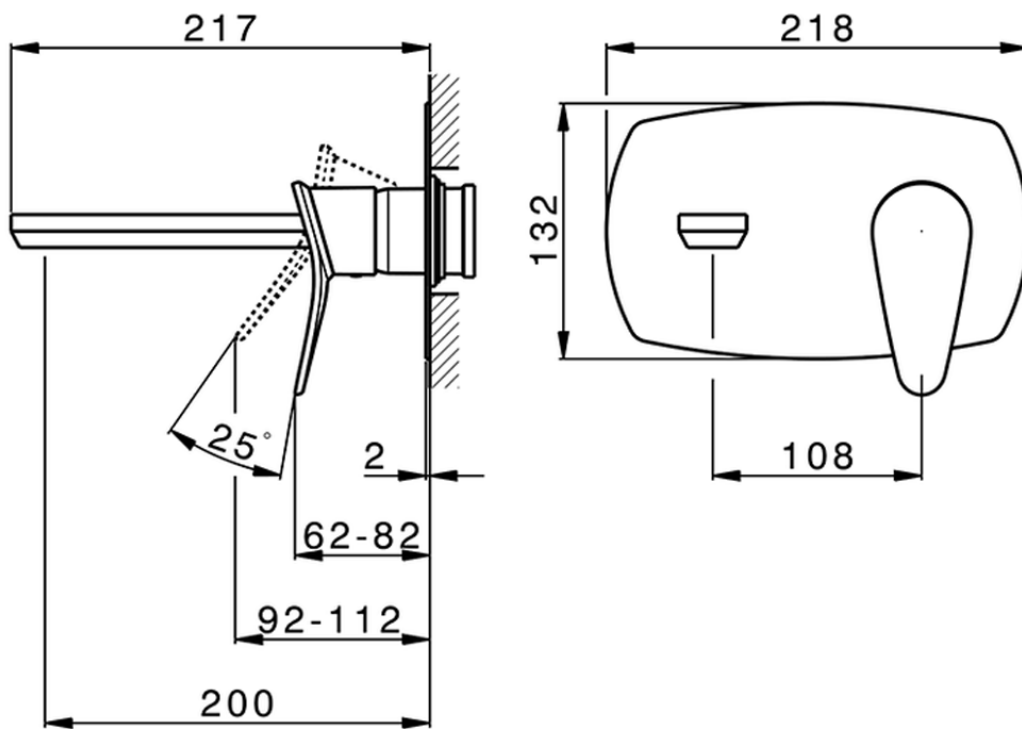

Parte esterna monocomando lavabo a parete HARLOCK_HC005514

HC005514

<https://www.huberitalia.com/parte-esterna-monocomando-lavabo-a-parete-harlock-hc005514>

Piastra/Plate/Plaque/Platte/Placa

2-3mm: XX 56-76

10mm: XX 48-68