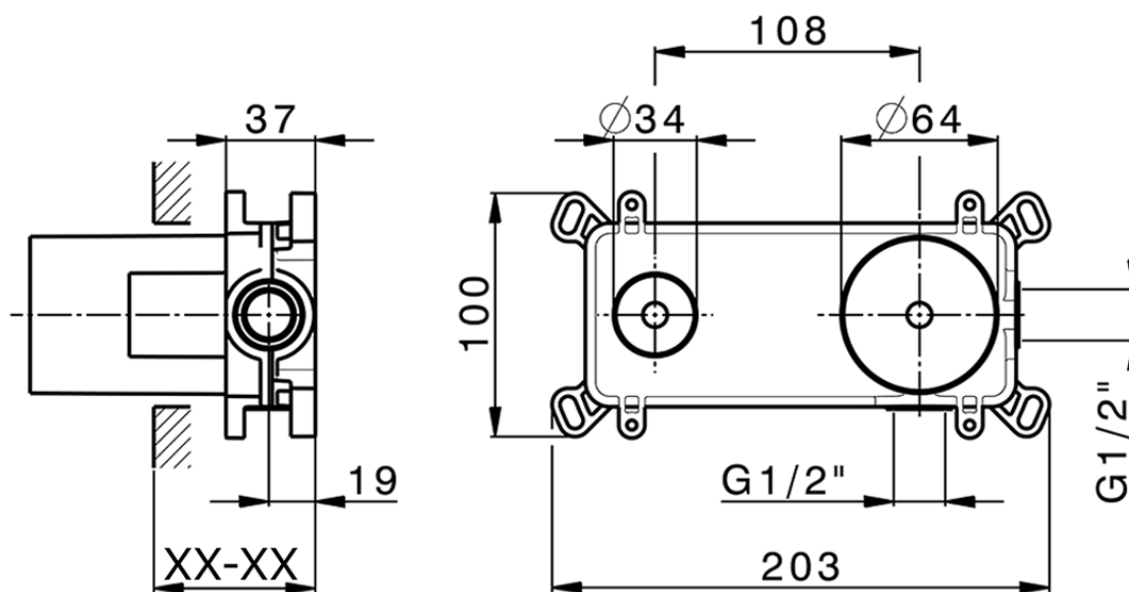

Parte esterna monocomando lavabo a parete HARLOCK\_HC005514

HC005514

<https://www.huberitalia.com/parte-esterna-monocomando-lavabo-a-parete-harlock-hc005514>

Piastra/Plate/Plaque/Platte/Placa

2-3mm: XX 56-76

10mm: XX 48-68