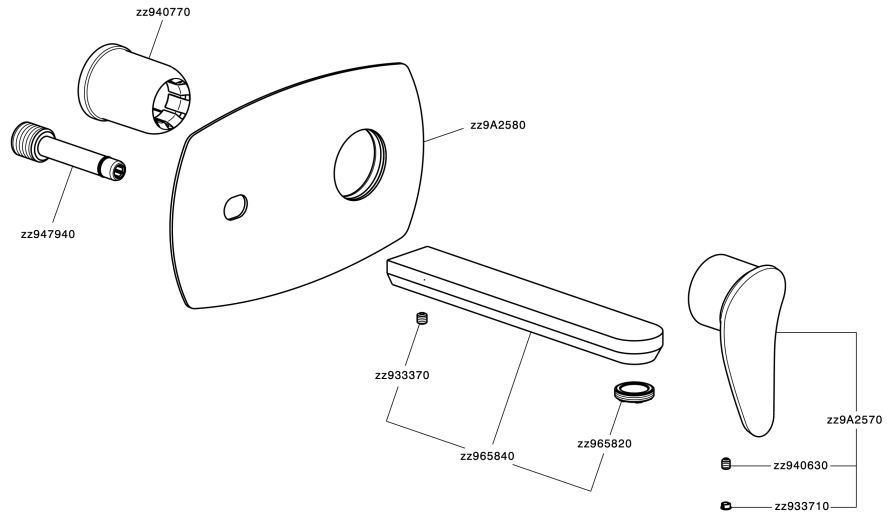

Parte esterna monocomando lavabo a parete HARLOCK_HC005514

MODELLO **HC005514**

Parte esterna monocomando lavabo a parete, senza parte incasso, bocca L.200 mm, per art. Easy-Box ZB002450 e art. ZB025510

Parte esterna monocomando lavabo a parete HARLOCK_HC005514

HC005514

<https://www.huberitalia.com/parte-esterna-monocomando-lavabo-a-parete-harlock-hc005514>

Parte incasso monocomando lavabo a parete Easy-Box INCASSO_ZB002450

MODELLO **ZB002450**

Parte incasso monocomando lavabo a parete Easy-Box, con scatola di protezione, senza parte esterna

FINITURE DISPONIBILI

CARATTERISTICHE

Installazione	Incasso
Ricambio Cartuccia	ZZ95409000
Cartuccia Monocomando 35 mm	
Incasso	1

Piastra/Plate/Plaque/Platte/Placa

2-3mm: XX 56-76

10mm: XX 48-68

DeviaStop

La tecnologia Devia Stop di Huber consente con un semplice movimento rotativo di gestire la portata dell'acqua e di scegliere la modalità d'erogazione (soffione, doccia a mano).