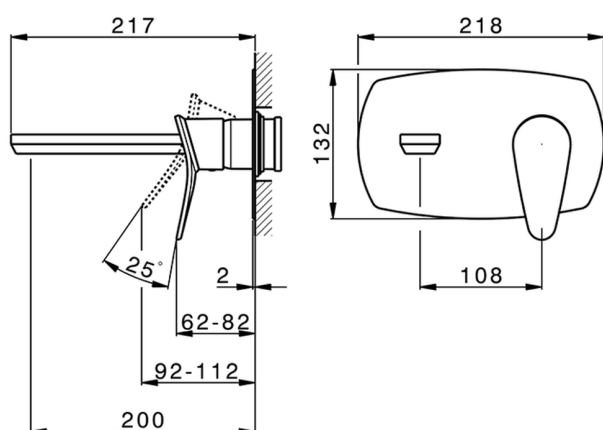

CARATTERISTICHE

Installazione **Incasso**
Parti Incasso necessarie **ZB002450**