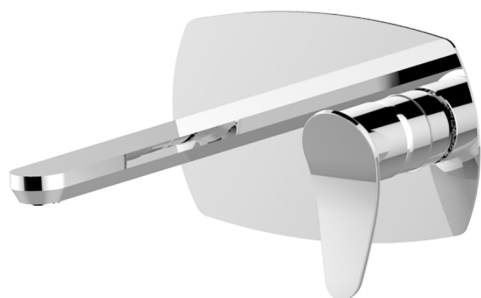

Parte esterna monocomando lavabo a parete HARLOCK_HC005514

MODELLO **HC005514**

Parte esterna monocomando lavabo a parete, senza parte incasso, bocca L.200 mm, per art. Easy-Box ZB002450 e art. ZB025510

FINITURE DISPONIBILI

-  **21** 21 Cromo
-  **2P** 2P Oro Rosa
-  **2Q** 2Q Black Titanium
-  **40** 40 Nero Opaco
-  **4Q** 4Q Bianco Opaco
-  **6T** 6T Cromo/Nero Opaco

CARATTERISTICHE

Installazione **Incasso**
 Parti Incasso necessarie **ZB002450**

Parte esterna monocomando lavabo a parete HARLOCK_HC005514

HC005514

<https://www.huberitalia.com/parte-esterna-monocomando-lavabo-a-parete-harlock-hc005514>

Parte incasso monocomando lavabo a parete Easy-Box INCASSO_ZB002450

MODELLO **ZB002450**

Parte incasso monocomando lavabo a parete Easy-Box, con scatola di protezione, senza parte esterna

FINITURE DISPONIBILI

CARATTERISTICHE

Installazione	Incasso
Ricambio Cartuccia	ZZ95409000
Cartuccia Monocomando 35 mm	
Incasso	1