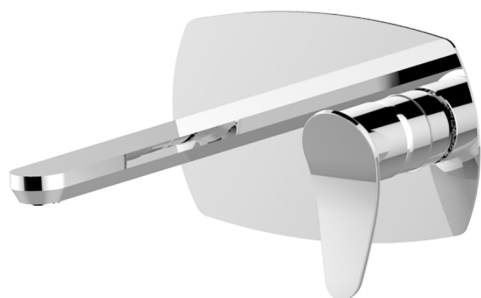

## Parte esterna monocomando lavabo a parete HARLOCK\_HC005514

MODELLO **HC005514**

Parte esterna monocomando lavabo a parete, senza parte incasso, bocca L.200 mm, per art. Easy-Box ZB002450 e art. ZB025510

## Parte esterna monocomando lavabo a parete HARLOCK\_HC005514

HC005514

<https://www.huberitalia.com/parte-esterna-monocomando-lavabo-a-parete-harlock-hc005514>

## Parte incasso monocomando lavabo a parete Easy-Box INCASSO\_ZB002450

MODELLO **ZB002450**

Parte incasso monocomando lavabo a parete Easy-Box, con scatola di protezione, senza parte esterna

FINITURE DISPONIBILI