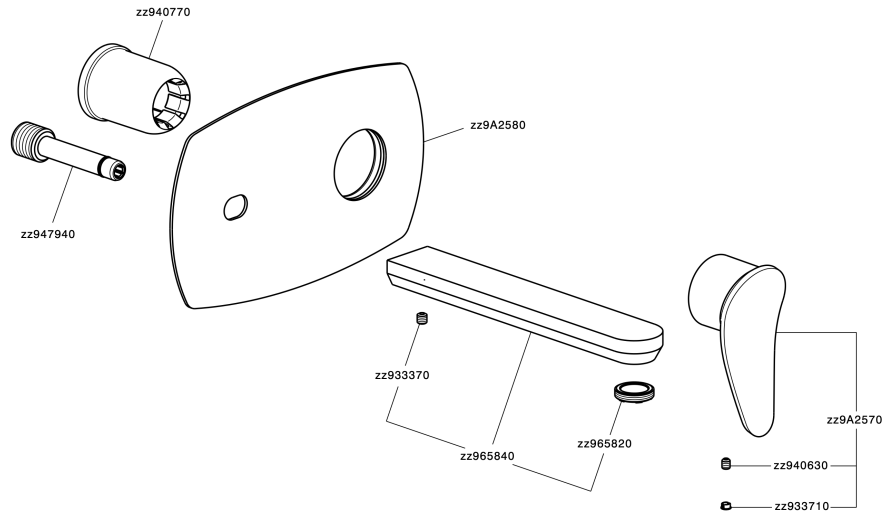

## Parte esterna monocomando lavabo a parete HARLOCK\_HC005514

MODELLO **HC005514**

Parte esterna monocomando lavabo a parete, senza parte incasso, bocca L.200 mm, per art. Easy-Box ZB002450 e art. ZB025510

### CARATTERISTICHE

Installazione **Incasso**  
 Parti Incasso necessarie **ZB002450**

## Parte esterna monocomando lavabo a parete HARLOCK\_HC005514

HC005514

<https://www.huberitalia.com/parte-esterna-monocomando-lavabo-a-parete-harlock-hc005514>

## Parte incasso monocomando lavabo a parete Easy-Box INCASSO\_ZB002450

MODELLO **ZB002450**

Parte incasso monocomando lavabo a parete Easy-Box, con scatola di protezione, senza parte esterna

FINITURE DISPONIBILI