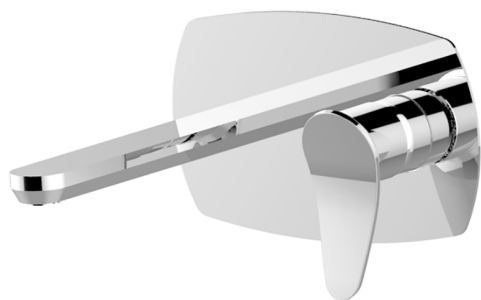

Parte esterna monocomando lavabo a parete HARLOCK_HC005514

MODELLO **HC005514**

Parte esterna monocomando lavabo a parete, senza parte incasso, bocca L.200 mm, per art. Easy-Box ZB002450 e art. ZB025510

FINITURE DISPONIBILI

-  **21** 21 Cromo
-  **2P** 2P Oro Rosa
-  **2Q** 2Q Black Titanium
-  **40** 40 Nero Opaco
-  **4Q** 4Q Bianco Opaco
-  **6T** 6T Cromo/Nero Opaco

CARATTERISTICHE

Installazione **Incasso**
 Parti Incasso necessarie **ZB002450**

Parte esterna monocomando lavabo a parete HARLOCK_HC005514

HC005514

<https://www.huberitalia.com/parte-esterna-monocomando-lavabo-a-parete-harlock-hc005514>

Parte incasso monocomando lavabo a parete Easy-Box INCASSO_ZB002450

MODELLO **ZB002450**

Parte incasso monocomando lavabo a parete Easy-Box, con scatola di protezione, senza parte esterna

FINITURE DISPONIBILI

CARATTERISTICHE

Installazione	Incasso
Ricambio Cartuccia	ZZ95409000
Cartuccia Monocomando 35 mm	
Incasso	1