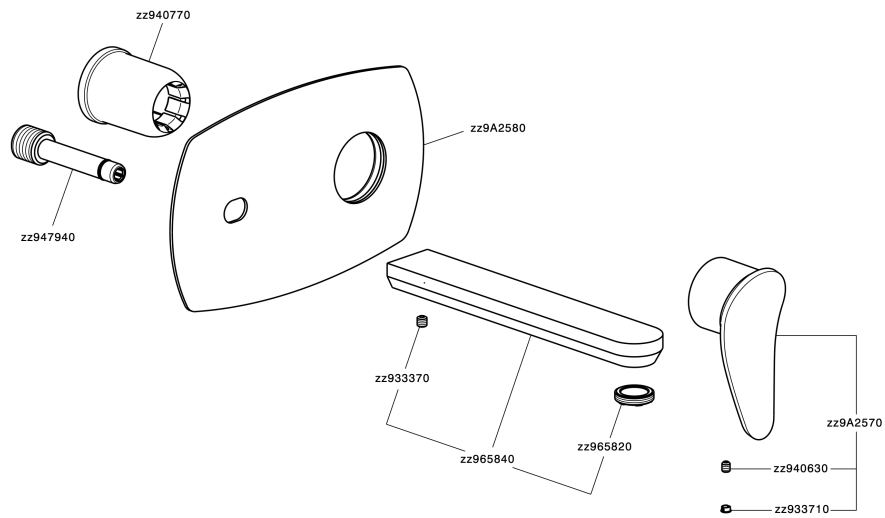

Parte esterna monocomando lavabo a parete HARLOCK_HC005514

MODELLO **HC005514**

Parte esterna monocomando lavabo a parete, senza parte incasso, bocca L.200 mm, per art. Easy-Box ZB002450 e art. ZB025510

Parte esterna monocomando lavabo a parete HARLOCK_HC005514

HC005514

<https://www.huberitalia.com/parte-esterna-monocomando-lavabo-a-parete-harlock-hc005514>

Parte incasso monocomando lavabo a parete Easy-Box INCASSO_ZB002450

MODELLO **ZB002450**

Parte incasso monocomando lavabo a parete Easy-Box, con scatola di protezione, senza parte esterna

FINITURE DISPONIBILI

CARATTERISTICHE

Installazione	Incasso
Ricambio Cartuccia	ZZ95409000
Cartuccia Monocomando 35 mm	
Incasso	1

Piastra/Plate/Plaque/Platte/Placa

2-3mm: XX 56-76

10mm: XX 48-68

DeviaStop

La tecnologia Devia Stop di Huber consente con un semplice movimento rotativo di gestire la portata dell'acqua e di scegliere la modalità d'erogazione (soffione, doccia a mano).