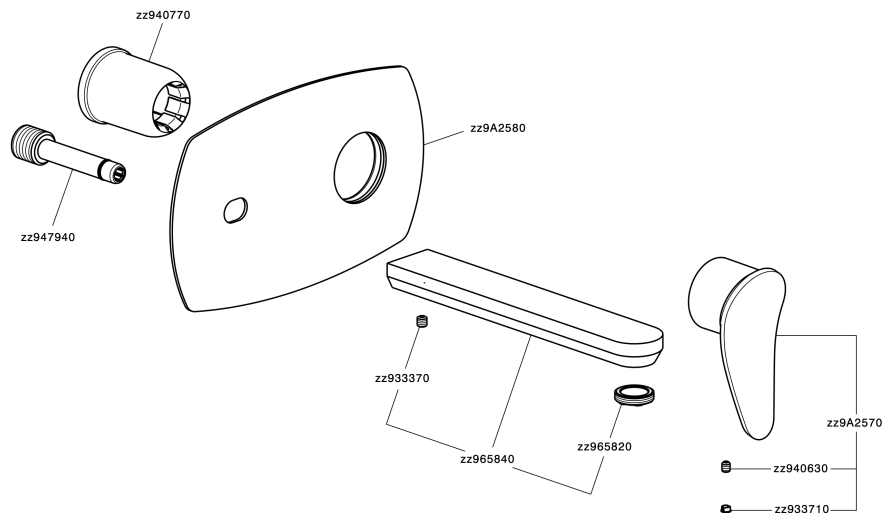

Parte esterna monocomando lavabo a parete HARLOCK_HC005514

HC005514

<https://www.huberitalia.com/parte-esterna-monocomando-lavabo-a-parete-harlock-hc005514>

Parte incasso monocomando lavabo a parete Easy-Box INCASSO_ZB002450

ZB002450 <https://www.huberitalia.com/parte-incasso-monocomando-lavabo-a-parete-easy-box-incasso-zb002450>

2026-05-13