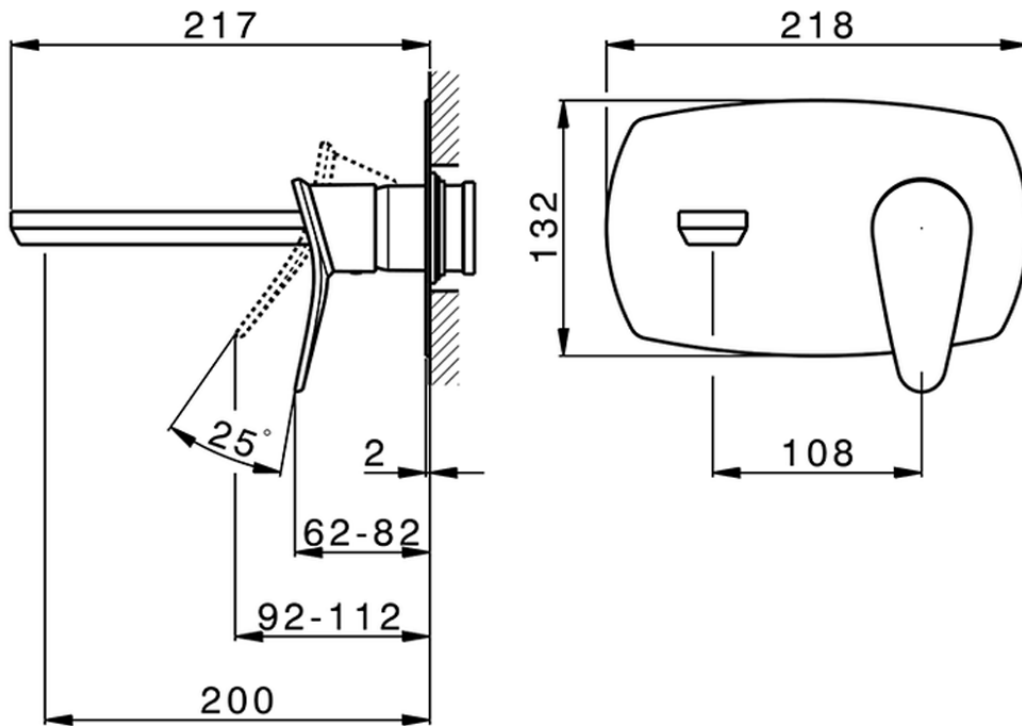

Parte esterna monocomando lavabo a parete HARLOCK_HC005514

HC005514

<https://www.huberitalia.com/parte-esterna-monocomando-lavabo-a-parete-harlock-hc005514>

Piastra/Plate/Plaque/Platte/Placa

2-3mm: XX 56-76

10mm: XX 48-68