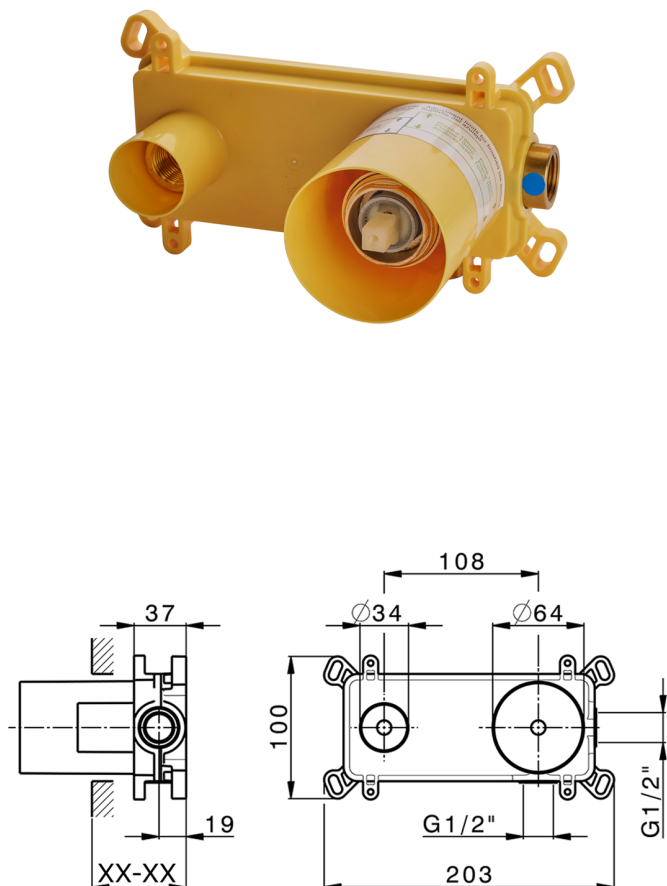

Parte esterna monocomando lavabo a parete HARLOCK_HC005514

MODELLO **HC005514**

Parte esterna monocomando lavabo a parete, senza parte incasso, bocca L.200 mm, per art. Easy-Box ZB002450 e art. ZB025510

Parte esterna monocomando lavabo a parete HARLOCK_HC005514

HC005514

<https://www.huberitalia.com/parte-esterna-monocomando-lavabo-a-parete-harlock-hc005514>

Parte incasso monocomando lavabo a parete Easy-Box INCASSO_ZB002450

MODELLO **ZB002450**

Parte incasso monocomando lavabo a parete Easy-Box, con scatola di protezione, senza parte esterna

FINITURE DISPONIBILI

CARATTERISTICHE

Installazione	Incasso
Ricambio Cartuccia	ZZ95409000
Cartuccia Monocomando 35 mm	
Incasso	1

Piastra/Plate/Plaque/Platte/Placa

2-3mm: XX 56-76

10mm: XX 48-68

DeviaStop

La tecnologia Devia Stop di Huber consente con un semplice movimento rotativo di gestire la portata dell'acqua e di scegliere la modalità d'erogazione (soffione, doccia a mano).