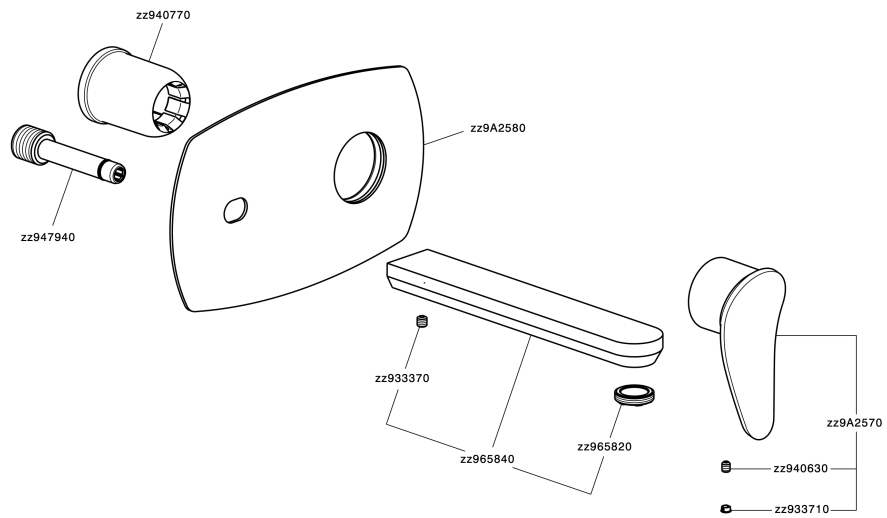

Parte esterna monocomando lavabo a parete HARLOCK_HC005514

MODELLO **HC005514**

Parte esterna monocomando lavabo a parete, senza parte incasso, bocca L.200 mm, per art. Easy-Box ZB002450 e art. ZB025510

Parte esterna monocomando lavabo a parete HARLOCK_HC005514

HC005514

<https://www.huberitalia.com/parte-esterna-monocomando-lavabo-a-parete-harlock-hc005514>

Parte incasso monocomando lavabo a parete Easy-Box INCASSO_ZB002450

MODELLO **ZB002450**

Parte incasso monocomando lavabo a parete Easy-Box, con scatola di protezione, senza parte esterna

FINITURE DISPONIBILI

CARATTERISTICHE

Installazione	Incasso
Ricambio Cartuccia	ZZ95409000
Cartuccia Monocomando 35 mm	
Incasso	1

Piastra/Plate/Plaque/Platte/Placa

2-3mm: XX 56-76

10mm: XX 48-68

DeviaStop

La tecnologia Devia Stop di Huber consente con un semplice movimento rotativo di gestire la portata dell'acqua e di scegliere la modalità d'erogazione (soffione, doccia a mano).