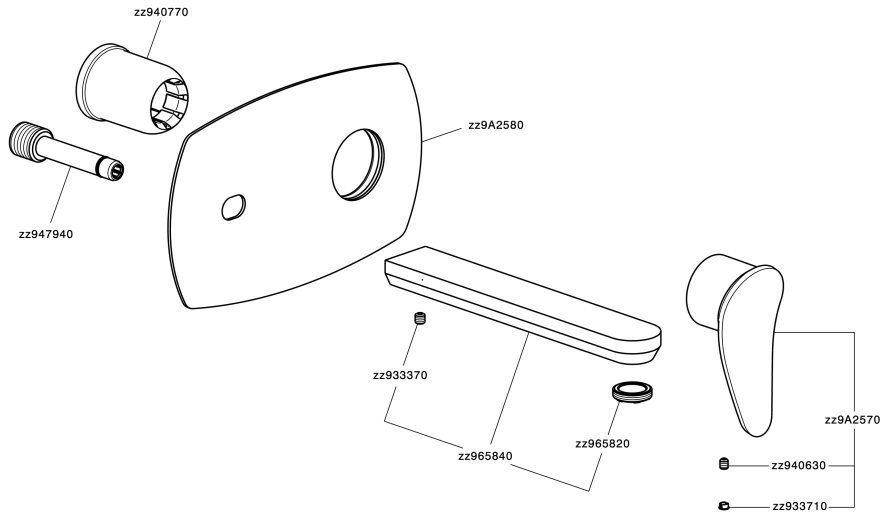

## Parte esterna monocomando lavabo a parete HARLOCK\_HC005514

HC005514

<https://www.huberitalia.com/parte-esterna-monocomando-lavabo-a-parete-harlock-hc005514>

## Parte incasso monocomando lavabo a parete Easy-Box INCASSO\_ZB002450

ZB002450 <https://www.huberitalia.com/parte-incasso-monocomando-lavabo-a-parete-easy-box-incasso-zb002450>

2026-05-15