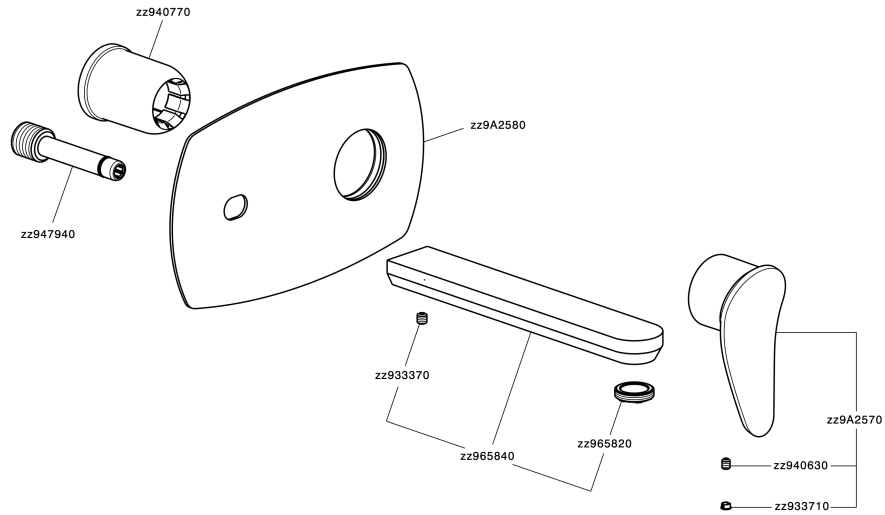

Parte esterna monocomando lavabo a parete HARLOCK_HC005514

HC005514

<https://www.huberitalia.com/parte-esterna-monocomando-lavabo-a-parete-harlock-hc005514>