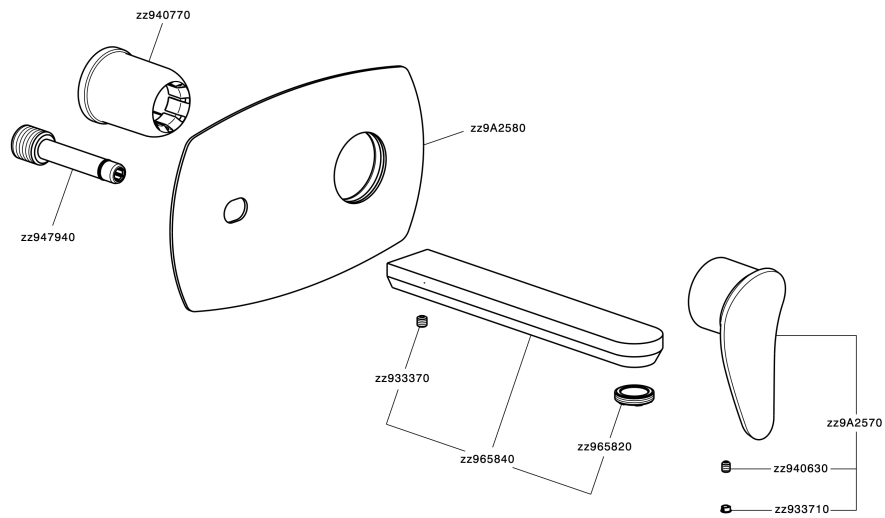

Parte esterna monocomando lavabo a parete HARLOCK_HC005514

HC005514

<https://www.huberitalia.com/parte-esterna-monocomando-lavabo-a-parete-harlock-hc005514>

Parte incasso monocomando lavabo a parete Easy-Box INCASSO_ZB002450

ZB002450 <https://www.huberitalia.com/parte-incasso-monocomando-lavabo-a-parete-easy-box-incasso-zb002450>

2026-06-28