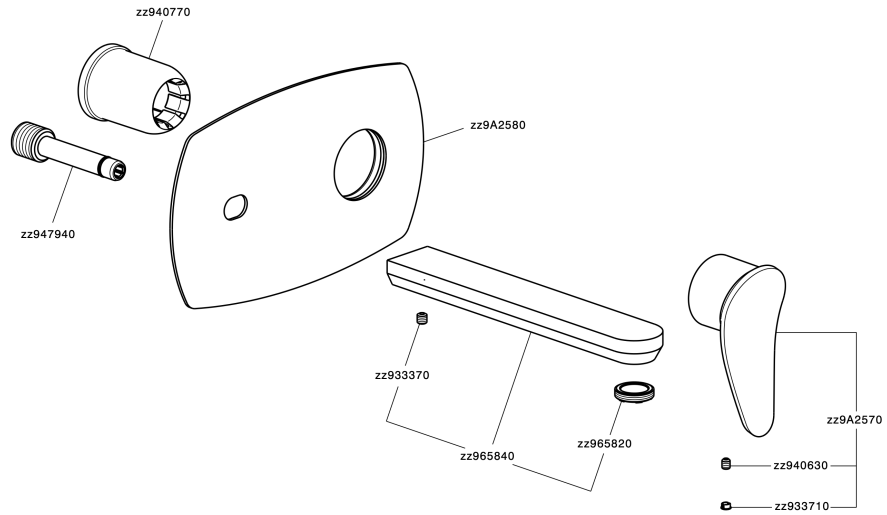

Parte esterna monocomando lavabo a parete HARLOCK_HC005514

HC005514

<https://www.huberitalia.com/parte-esterna-monocomando-lavabo-a-parete-harlock-hc005514>

Parte incasso monocomando lavabo a parete Easy-Box INCASSO_ZB002450

ZB002450 <https://www.huberitalia.com/parte-incasso-monocomando-lavabo-a-parete-easy-box-incasso-zb002450>

2026-05-13