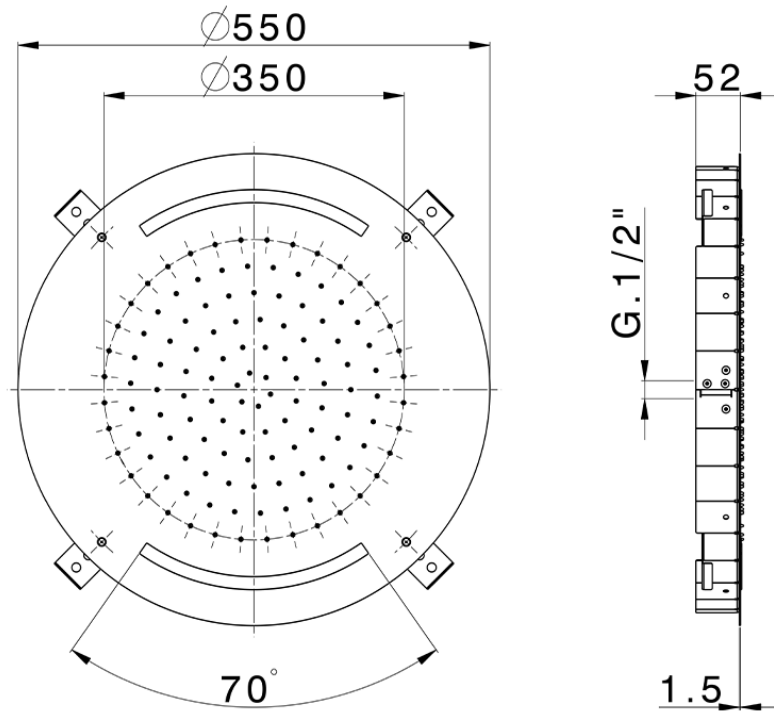

Soffione a soffitto con cromoterapia Ø 550 mm ZEN\_ZS1C0035

ZS1C0035

<https://www.huberitalia.com/soffione-a-soffitto-con-cromoterapia-o-550-mm-zen-zs1c0035>

2026-05-15