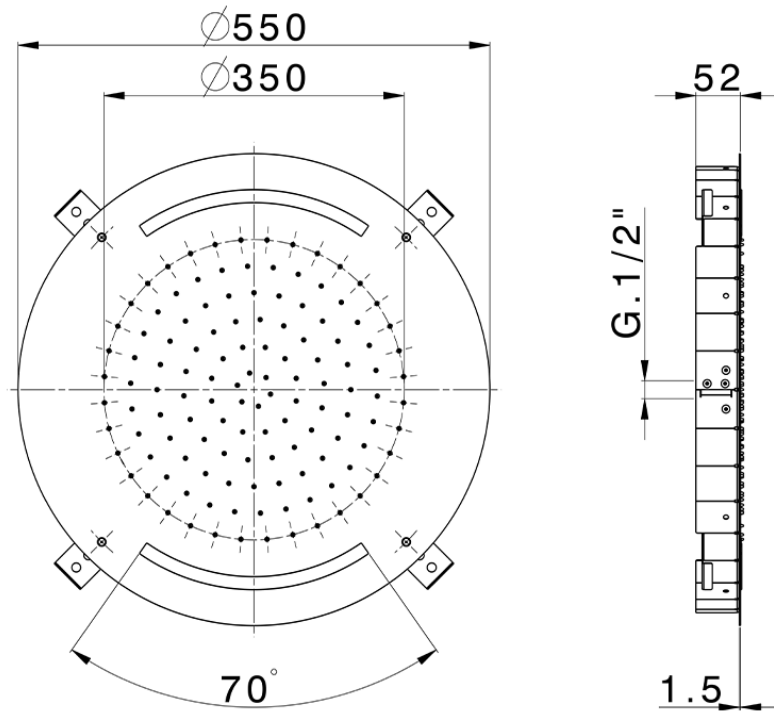

Soffione a soffitto con cromoterapia Ø 550 mm ZEN_ZS1C0035

ZS1C0035

<https://www.huberitalia.com/soffione-a-soffitto-con-cromoterapia-o-550-mm-zen-zs1c0035>

2026-05-15