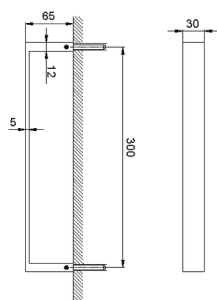

Porta salviette ACCESSORI BAGNO_SQ090104

MODELLO **SQ090104**

Porta salviette

FINITURE DISPONIBILI

- 
21 21 Cromo
- 
2B 2B Nichel Lucido
- 
2F 2F Nichel Spazzolato
- 
2Q 2Q Black Titanium
- 
40 40 Nero Opaco
- 
4Q 4Q Bianco Opaco