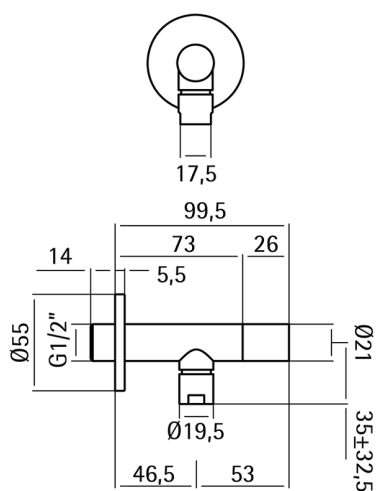

Rubinetto di alimentazione LYNOX_ZB002930

MODELLO **ZB002930**

Rubinetto di alimentazione, Inox AISI 304

FINITURE DISPONIBILI

CARATTERISTICHE

2026-07-01