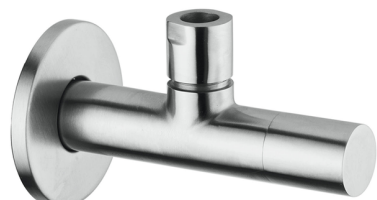

Rubinetto di alimentazione LYNOX_ZB002930

MODELLO **ZB002930**

Rubinetto di alimentazione, Inox AISI 304

FINITURE DISPONIBILI

CARATTERISTICHE

2026-07-01