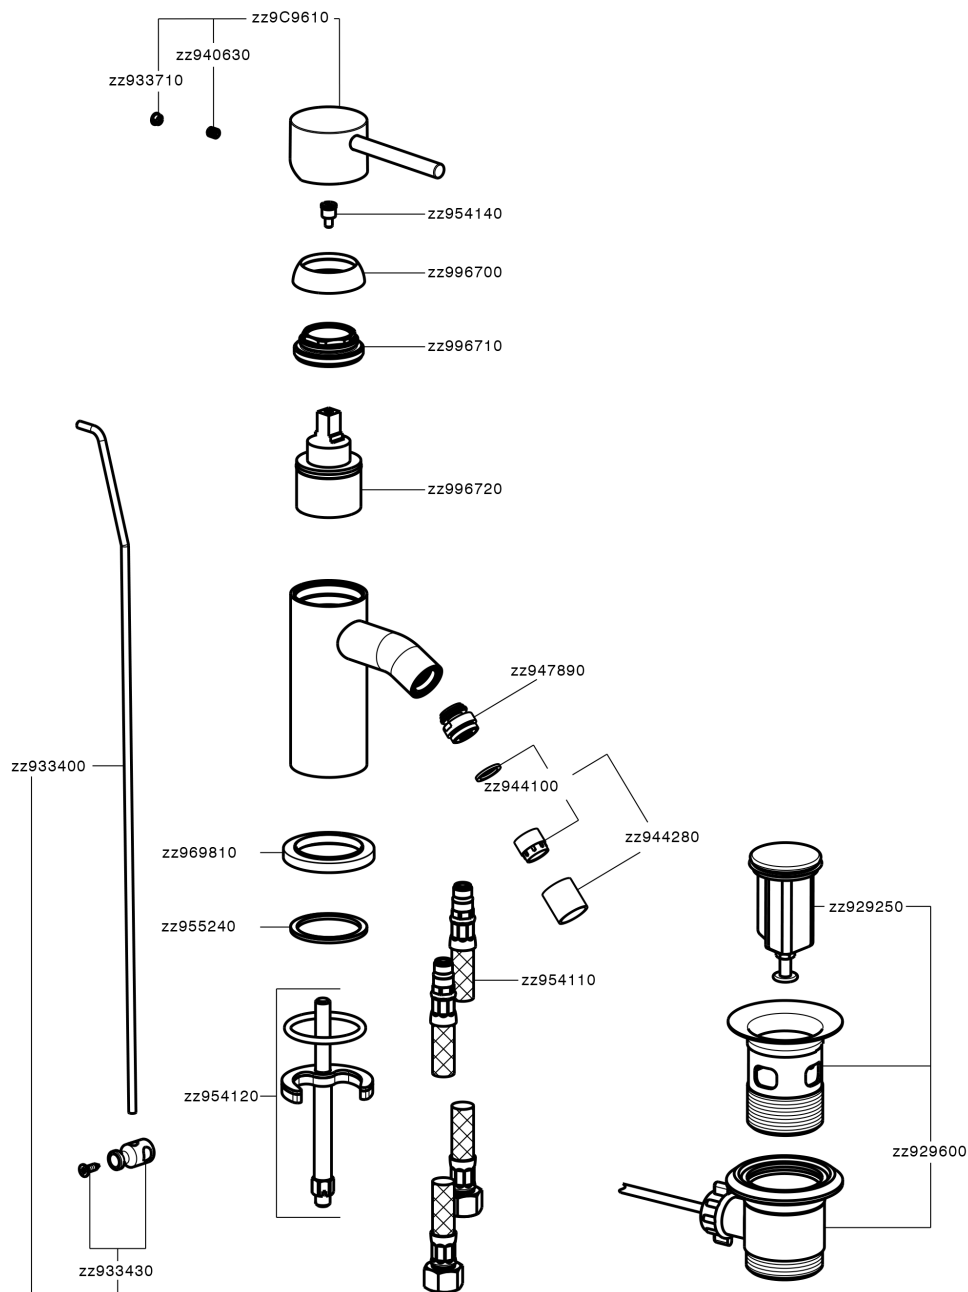

Miscelatore monocomando bidet NUOVA KIRUNA_K2000550

K2000550

<https://www.huberitalia.com/miscelatore-monocomando-bidet-nuova-kiruna-k2000550>

2026-06-25