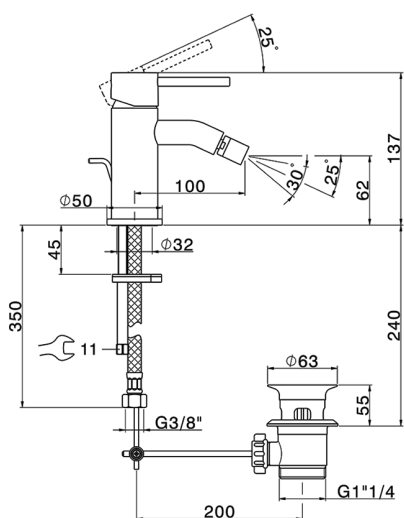

## Miscelatore monocomando bidet NUOVA KIRUNA\_K2000550

MODELLO **K2000550**

Miscelatore monocomando bidet, con scarico automatico 1"1/4, flex inox G.3/8"

### CARATTERISTICHE

Ricambio Cartuccia **ZZ99672000**

**Cartuccia Monocomando 35 mm**