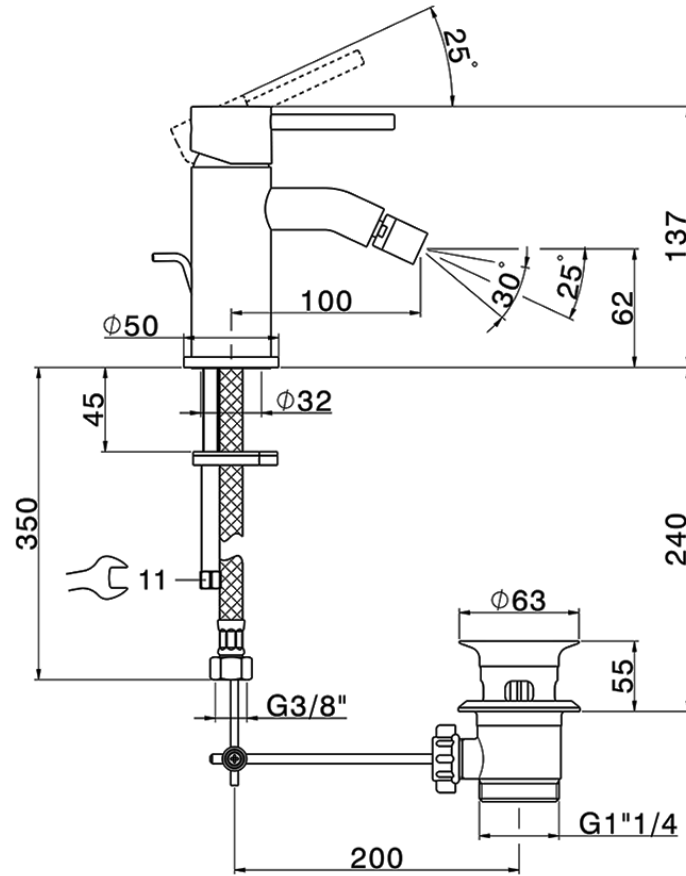

Miscelatore monocomando bidet NUOVA KIRUNA_K2000550

K2000550

<https://www.huberitalia.com/miscelatore-monocomando-bidet-nuova-kiruna-k2000550>

2026-06-25