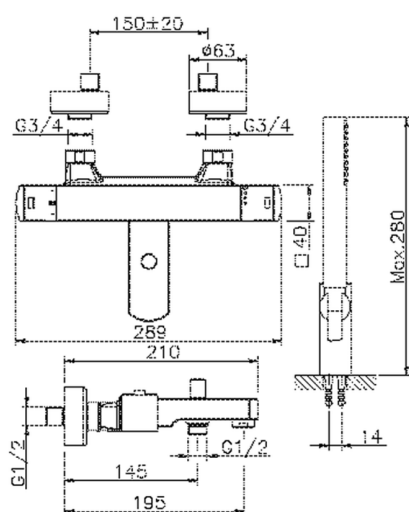

Miscelatore termostatico vasca completo DADO_DDD27010

MODELLO **DDD27010**

Miscelatore termostatico vasca completo, supporto doccetta snodato murale, doccetta monogetto minimalista D.26 mm in ABS, flessibile liscio SILVERFLEX 150 cm

FINITURE DISPONIBILI

-  **21** 21 Cromo
-  **2B** 2B Nichel Lucido
-  **2F** 2F Nichel Spazzolato
-  **40** 40 Nero Opaco
-  **4Q** 4Q Bianco Opaco

CARATTERISTICHE

Ricambio Cartuccia **22.04A.AR - ZZ97279004**