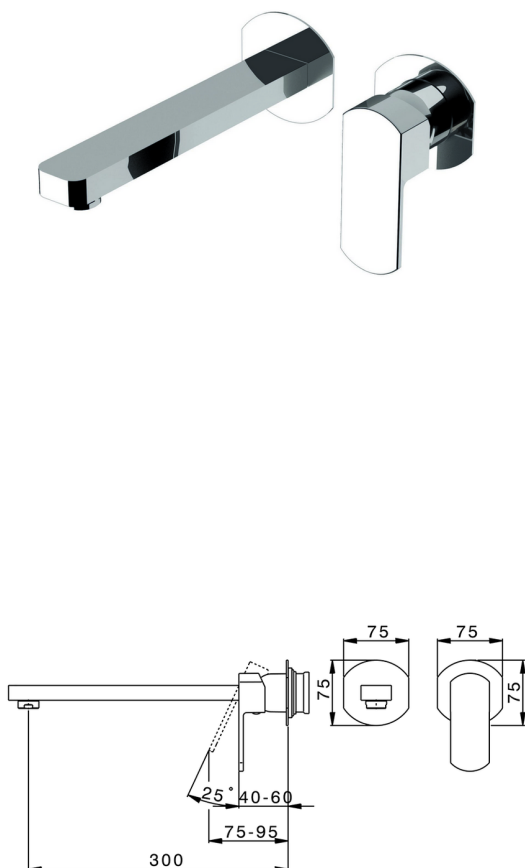

Parte esterna monocomando lavabo a parete DADO_DD005513

MODELLO **DD005513**

Parte esterna monocomando lavabo a parete, senza parte incasso, bocca L.300 mm, per art. Easy-Box ZB002450 e art. ZB025510

FINITURE DISPONIBILI

- **21** 21 Cromo
- **2B** 2B Nichel Lucido
- **2F** 2F Nichel Spazzolato
- **40** 40 Nero Opaco
- **4Q** 4Q Bianco Opaco

CARATTERISTICHE

Installazione **Incasso**
Parti Incasso necessarie **ZB002450**