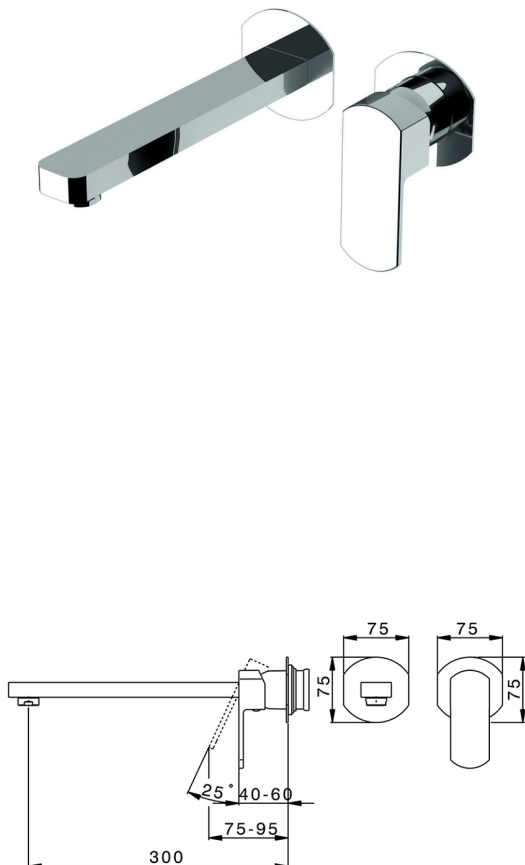

Parte esterna monocomando lavabo a parete DADO_DD005513

MODELLO **DD005513**

Parte esterna monocomando lavabo a parete, senza parte incasso, bocca L.300 mm, per art. Easy-Box ZB002450 e art. ZB025510

FINITURE DISPONIBILI

- **21** 21 Cromo
- **2B** 2B Nichel Lucido
- **2F** 2F Nichel Spazzolato
- **40** 40 Nero Opaco
- **4Q** 4Q Bianco Opaco

CARATTERISTICHE

Installazione **Incasso**
Parti Incasso necessarie **ZB002450**