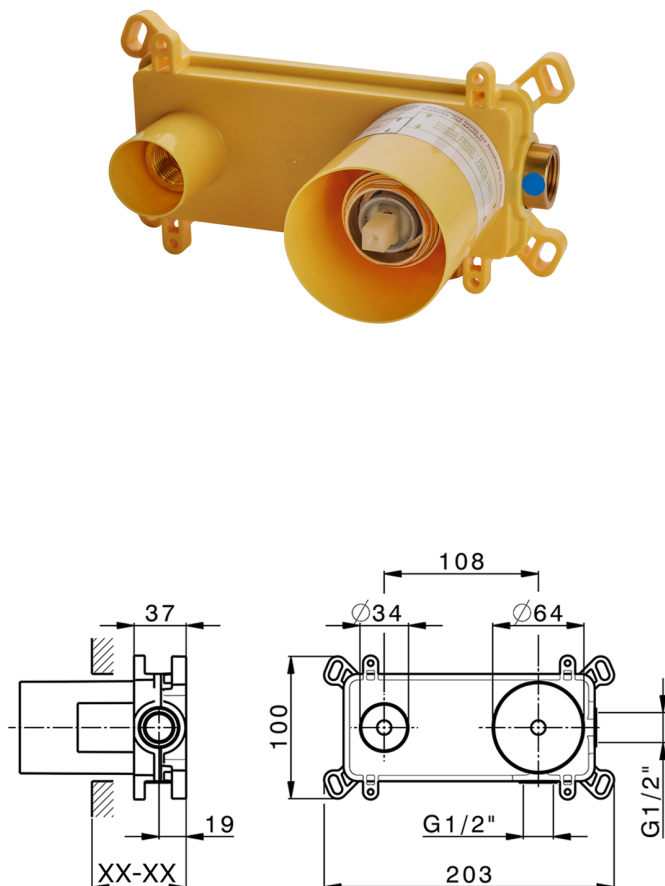

## Parte esterna monocomando lavabo a parete DADO\_DD005513

MODELLO **DD005513**

Parte esterna monocomando lavabo a parete, senza parte incasso, bocca L.300 mm, per art. Easy-Box ZB002450 e art. ZB025510

## Parte incasso monocomando lavabo a parete Easy-Box INCASSO\_ZB002450

MODELLO **ZB002450**

Parte incasso monocomando lavabo a parete Easy-Box, con scatola di protezione, senza parte esterna

FINITURE DISPONIBILI

**04** 04 Senza Finitura

CARATTERISTICHE

Installazione	<b>Incasso</b>
Ricambio Cartuccia	<b>ZZ95409000</b>
<b>Cartuccia Monocomando 35 mm</b>	
Incasso	<b>1</b>

Piastra/Plate/Plaque/Platte/Placa

2-3mm: XX 56-76

10mm: XX 48-68