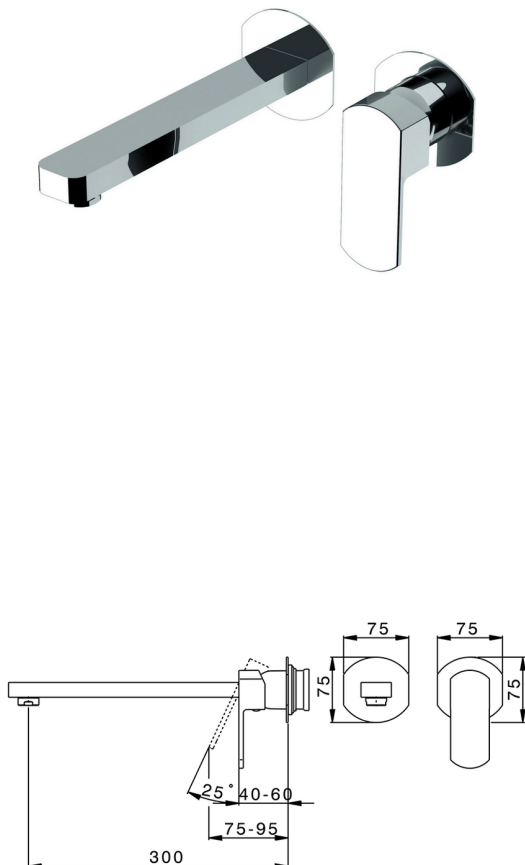

Parte esterna monocomando lavabo a parete DADO_DD005513

MODELLO **DD005513**

Parte esterna monocomando lavabo a parete, senza parte incasso, bocca L.300 mm, per art. Easy-Box ZB002450 e art. ZB025510

FINITURE DISPONIBILI

-  **21** 21 Cromo
-  **2B** 2B Nichel Lucido
-  **2F** 2F Nichel Spazzolato
-  **40** 40 Nero Opaco
-  **4Q** 4Q Bianco Opaco

CARATTERISTICHE

Installazione **Incasso**
 Parti Incasso necessarie **ZB002450**

Parte incasso monocomando lavabo a parete Easy-Box INCASSO_ZB002450

MODELLO **ZB002450**

Parte incasso monocomando lavabo a parete Easy-Box, con scatola di protezione, senza parte esterna

FINITURE DISPONIBILI

CARATTERISTICHE

Installazione	Incasso
Ricambio Cartuccia	ZZ95409000
Cartuccia Monocomando 35 mm	
Incasso	1

Piastra/Plate/Plaque/Platte/Placa

2-3mm: XX 56-76

10mm: XX 48-68

DeviaStop

La tecnologia Devia Stop di Huber consente con un semplice movimento rotativo di gestire la portata dell'acqua e di scegliere la modalità d'erogazione (soffione, doccia a mano).