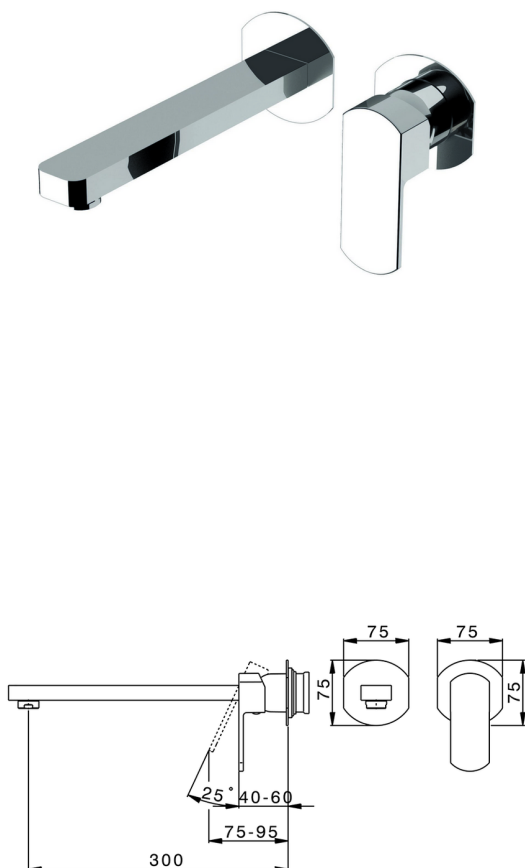

Parte esterna monocomando lavabo a parete DADO_DD005513

MODELLO **DD005513**

Parte esterna monocomando lavabo a parete, senza parte incasso, bocca L.300 mm, per art. Easy-Box ZB002450 e art. ZB025510

FINITURE DISPONIBILI

-  **21** 21 Cromo
-  **2B** 2B Nichel Lucido
-  **2F** 2F Nichel Spazzolato
-  **40** 40 Nero Opaco
-  **4Q** 4Q Bianco Opaco

CARATTERISTICHE

Installazione **Incasso**
 Parti Incasso necessarie **ZB002450**

Parte incasso monocomando lavabo a parete Easy-Box INCASSO_ZB002450

MODELLO **ZB002450**

Parte incasso monocomando lavabo a parete Easy-Box, con scatola di protezione, senza parte esterna

FINITURE DISPONIBILI

 **04** 04 Senza Finitura

CARATTERISTICHE

Installazione	Incasso
Ricambio Cartuccia	ZZ95409000
Cartuccia Monocomando 35 mm	
Incasso	1

Piastra/Plate/Plaque/Platte/Placa

2-3mm: XX 56-76

10mm: XX 48-68

DeviaStop