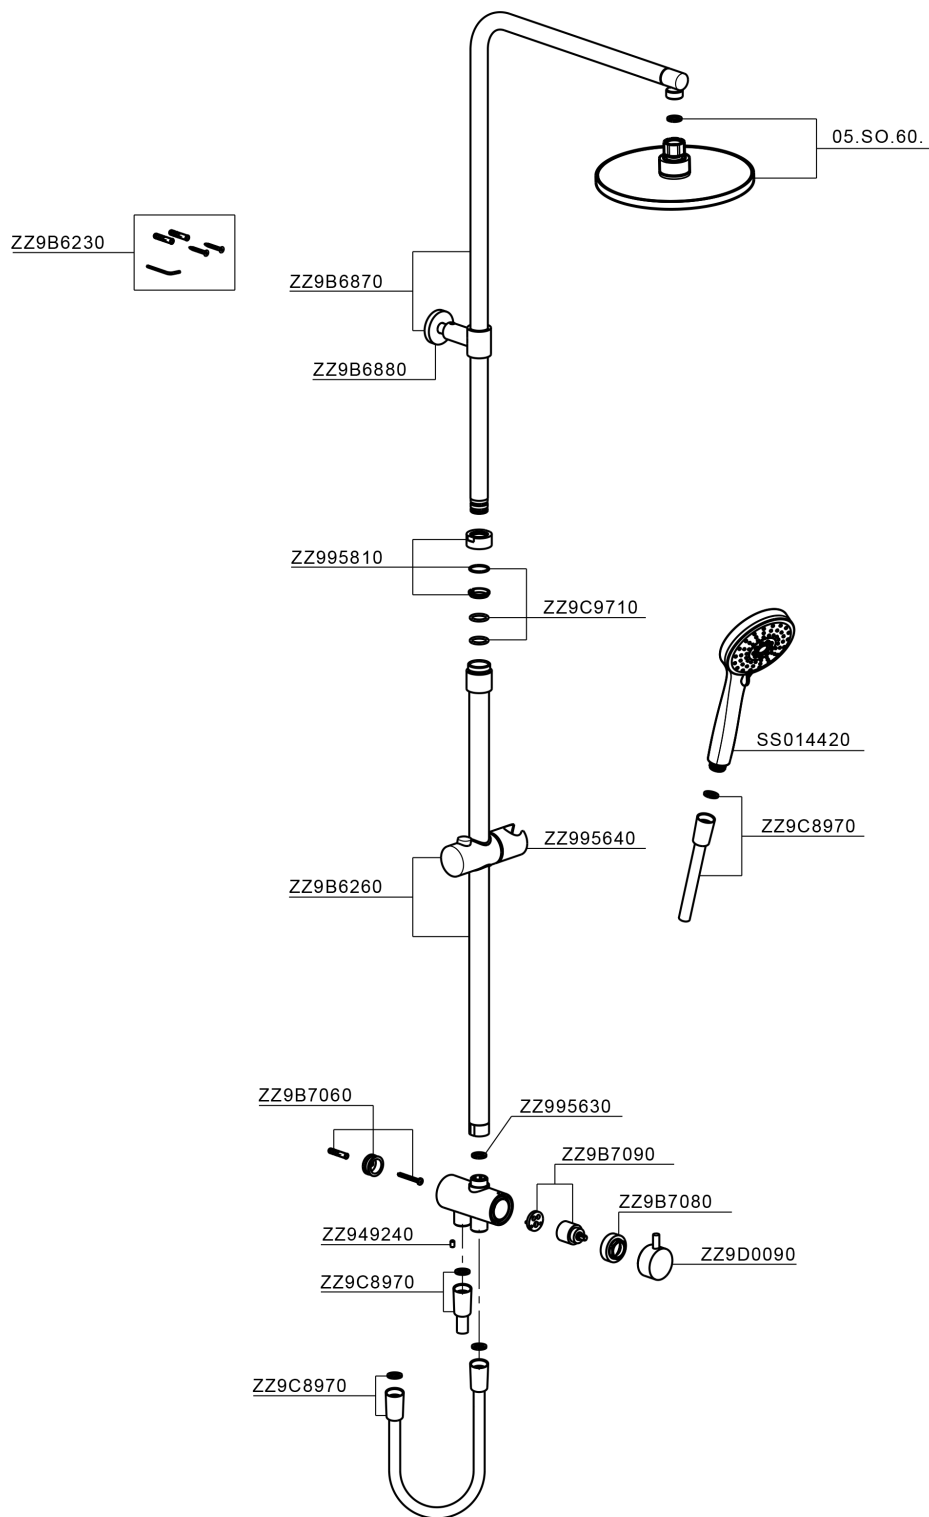

Colonna doccia con deviatore COLUMNS_SSQ84010

SSQ84010

<https://www.huberitalia.com/colonna-doccia-con-deviatore-columns-ssq84010>

2026-07-01