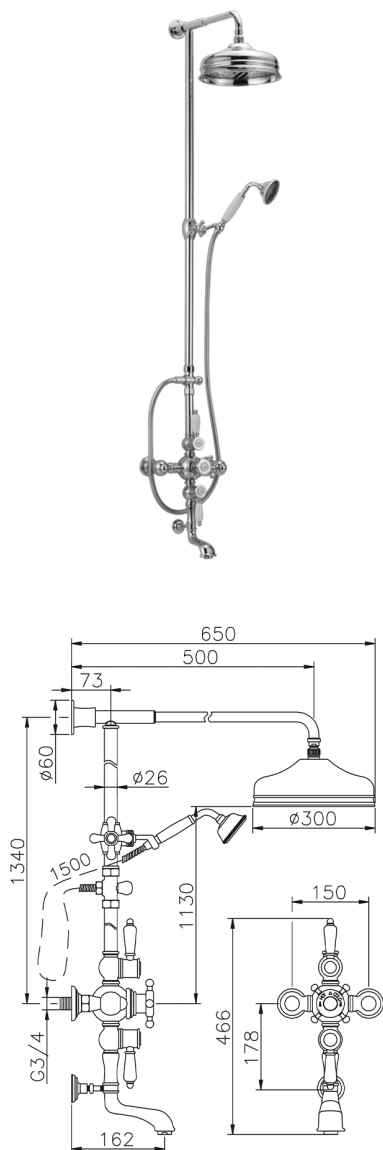

Colonna vasca termostatica 3 funzioni COLUMNS_592.VN31H.

MODELLO **592.VN31H.**

Colonna vasca termostatica 3 funzioni,deviatore 2 uscite,colonna fissa,2 rubinetti d'arresto,supporto doccetta scorrevole,doccetta monogetto Classica D.78 mm in ottone,soffione tondo D.300 mm in Ottone,flex Ottone 150 cm

FINITURE DISPONIBILI

-  **AC** AC Nichel Satinato Spazzolato
-  **AG** AG Oro Antico
-  **BA** BA Vecchio Bronzo
-  **CR** CR Cromo

CARATTERISTICHE

Ricambio Cartuccia **24.04A.PP**

Cartuccia Termostatica Plus P 8X20