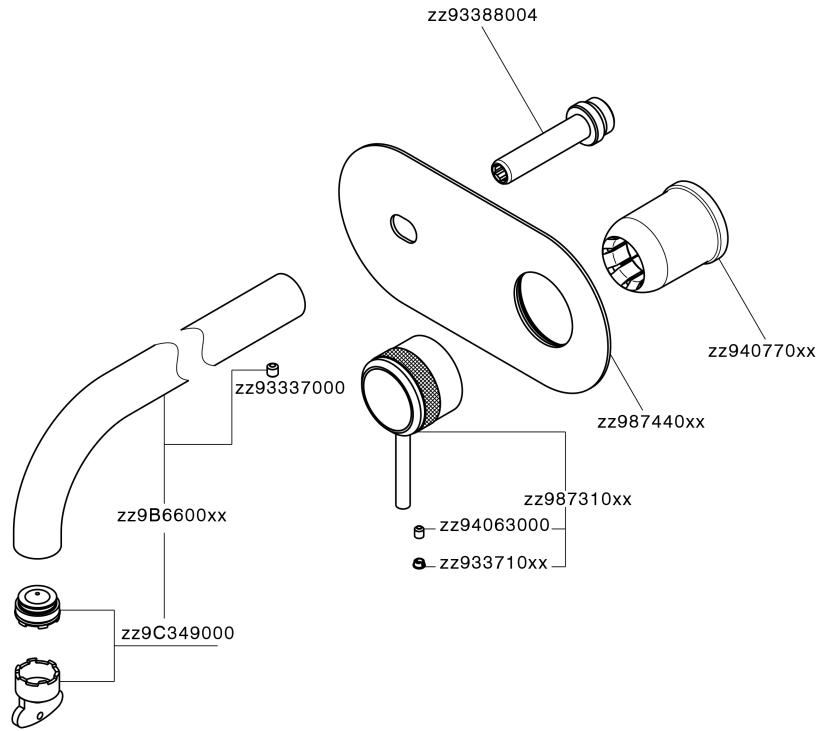

## Parte esterna monocomando lavabo a parete CHRONOS\_CR00551B

MODELLO **CR00551B**

Parte esterna monocomando lavabo a parete, senza parte incasso, bocca L.250 mm, per art. Easy-Box ZB002450 e art. ZB025510

### CARATTERISTICHE

Installazione **Incasso**  
 Parti Incasso necessarie **ZB002450**

## Parte esterna monocomando lavabo a parete CHRONOS\_CR00551B

CR00551B

<https://www.huberitalia.com/parte-esterna-monocomando-lavabo-a-parete-chronos-cr00551b>

## Parte incasso monocomando lavabo a parete Easy-Box INCASSO\_ZB002450

MODELLO **ZB002450**

Parte incasso monocomando lavabo a parete Easy-Box, con scatola di protezione, senza parte esterna

FINITURE DISPONIBILI