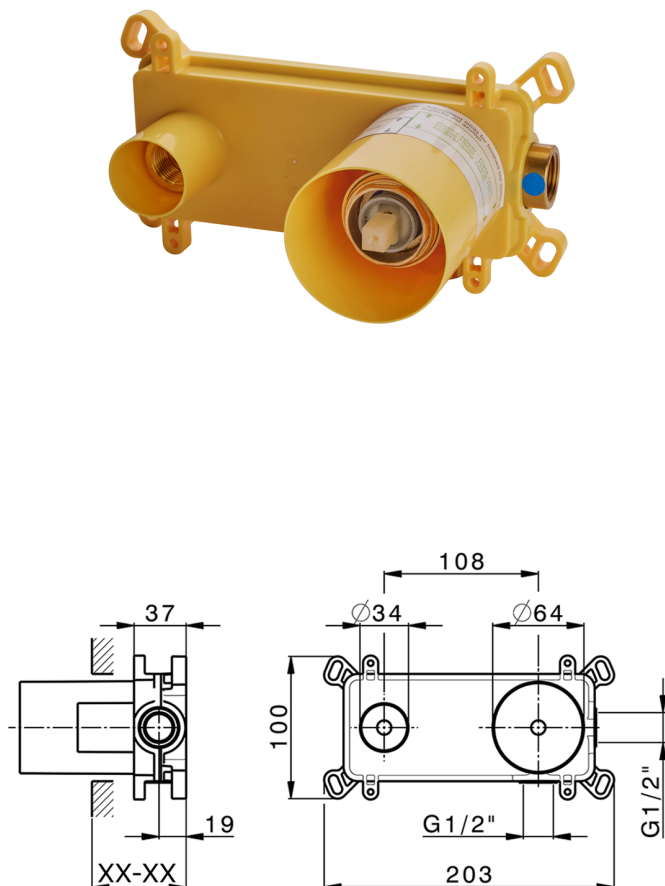

## Parte esterna monocomando lavabo a parete CHRONOS\_CR00551B

MODELLO **CR00551B**

Parte esterna monocomando lavabo a parete, senza parte incasso, bocca L.250 mm, per art. Easy-Box ZB002450 e art. ZB025510

## Parte esterna monocomando lavabo a parete CHRONOS\_CR00551B

CR00551B

<https://www.huberitalia.com/parte-esterna-monocomando-lavabo-a-parete-chronos-cr00551b>

## Parte incasso monocomando lavabo a parete Easy-Box INCASSO\_ZB002450

MODELLO **ZB002450**

Parte incasso monocomando lavabo a parete Easy-Box, con scatola di protezione, senza parte esterna

FINITURE DISPONIBILI

CARATTERISTICHE

Installazione	<b>Incasso</b>
Ricambio Cartuccia	<b>ZZ95409000</b>
<b>Cartuccia Monocomando 35 mm</b>	
Incasso	<b>1</b>

Piastra/Plate/Plaque/Platte/Placa

2-3mm: XX 56-76

10mm: XX 48-68