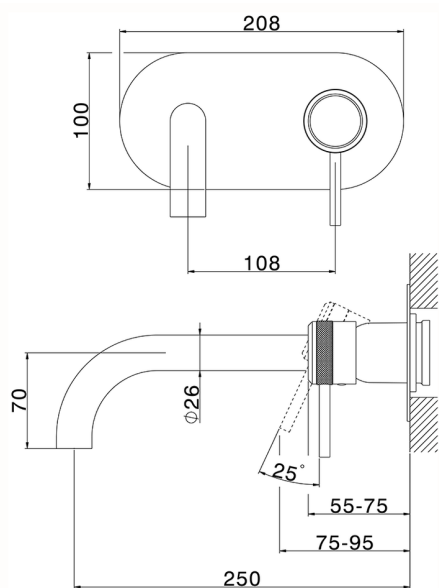

CARATTERISTICHE

Installazione **Incasso**
Parti Incasso necessarie **ZB002450**