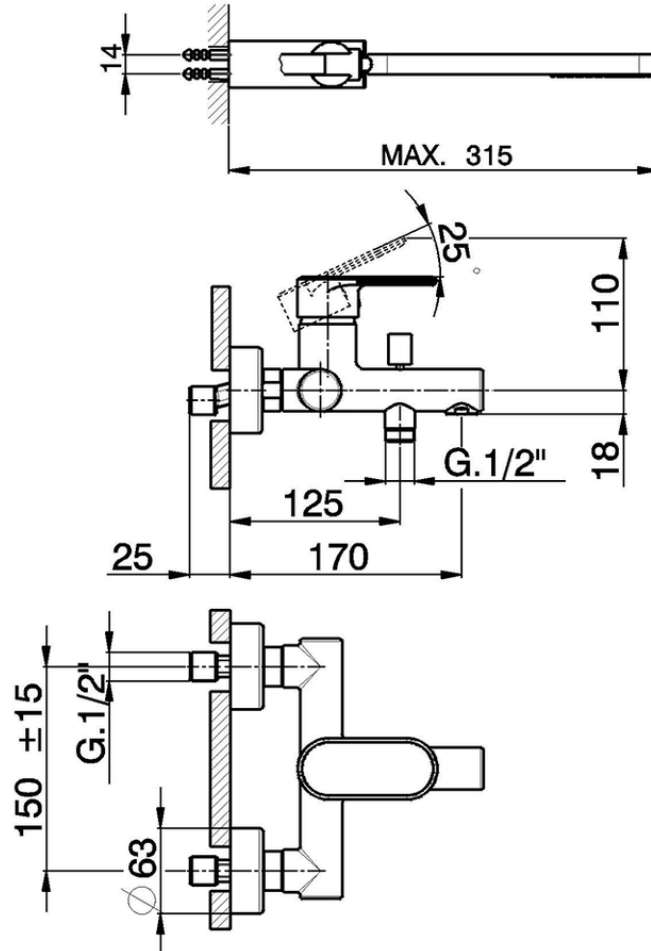

Miscelatore monocomando vasca completo LEVITY_LY000120

LY000120

<https://www.huberitalia.com/miscelatore-monocomando-vasca-completo-levity-ly000120>

2026-05-17