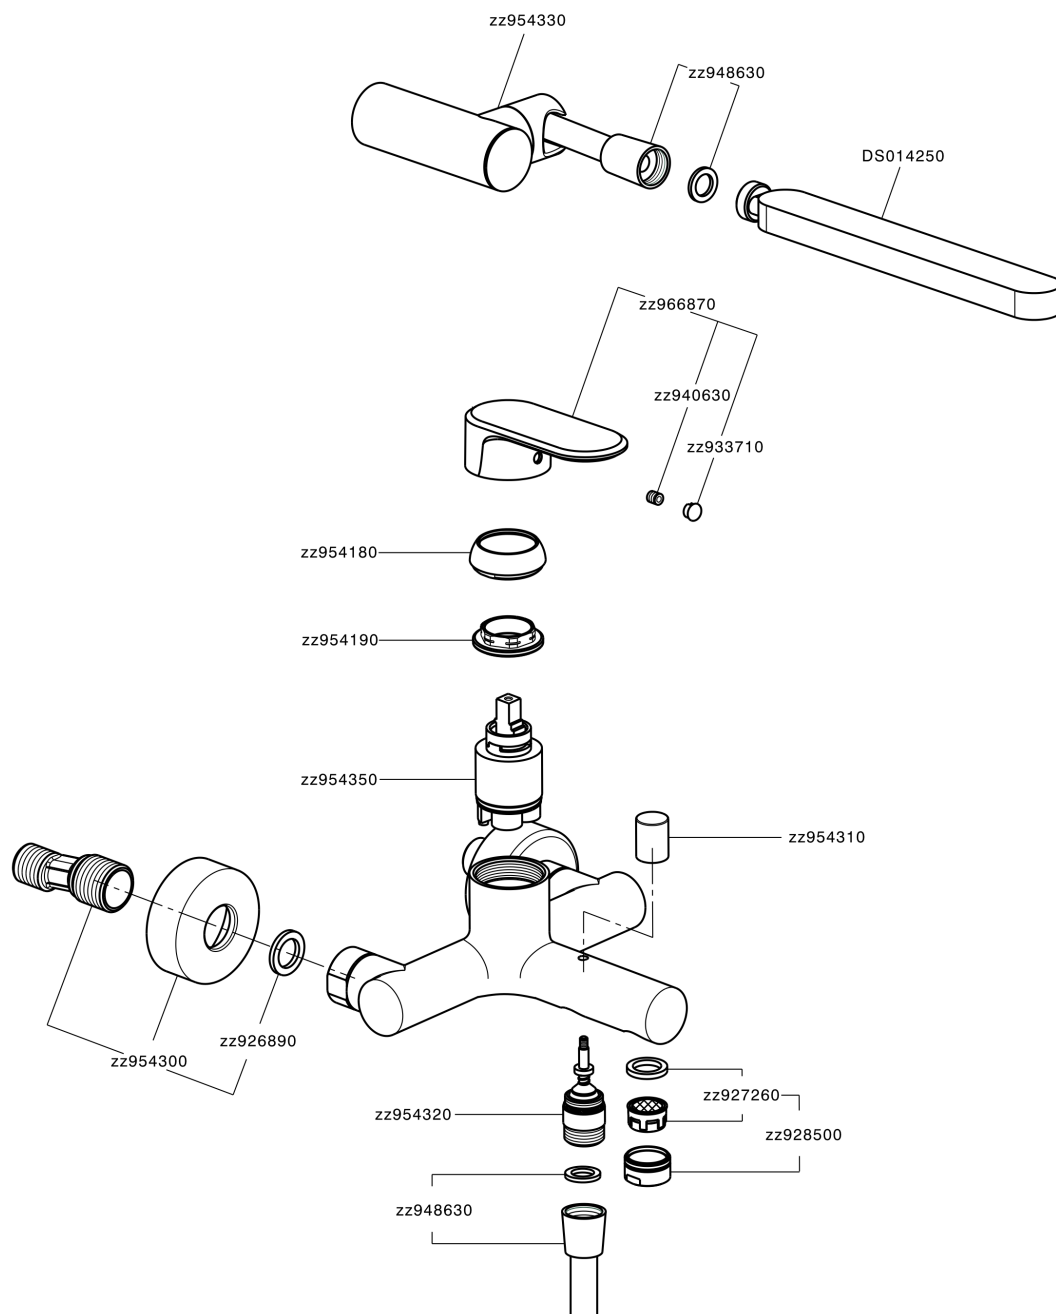

Miscelatore monocomando vasca completo LEVITY_LY000120

LY000120

<https://www.huberitalia.com/miscelatore-monocomando-vasca-completo-levity-ly000120>

2026-05-17