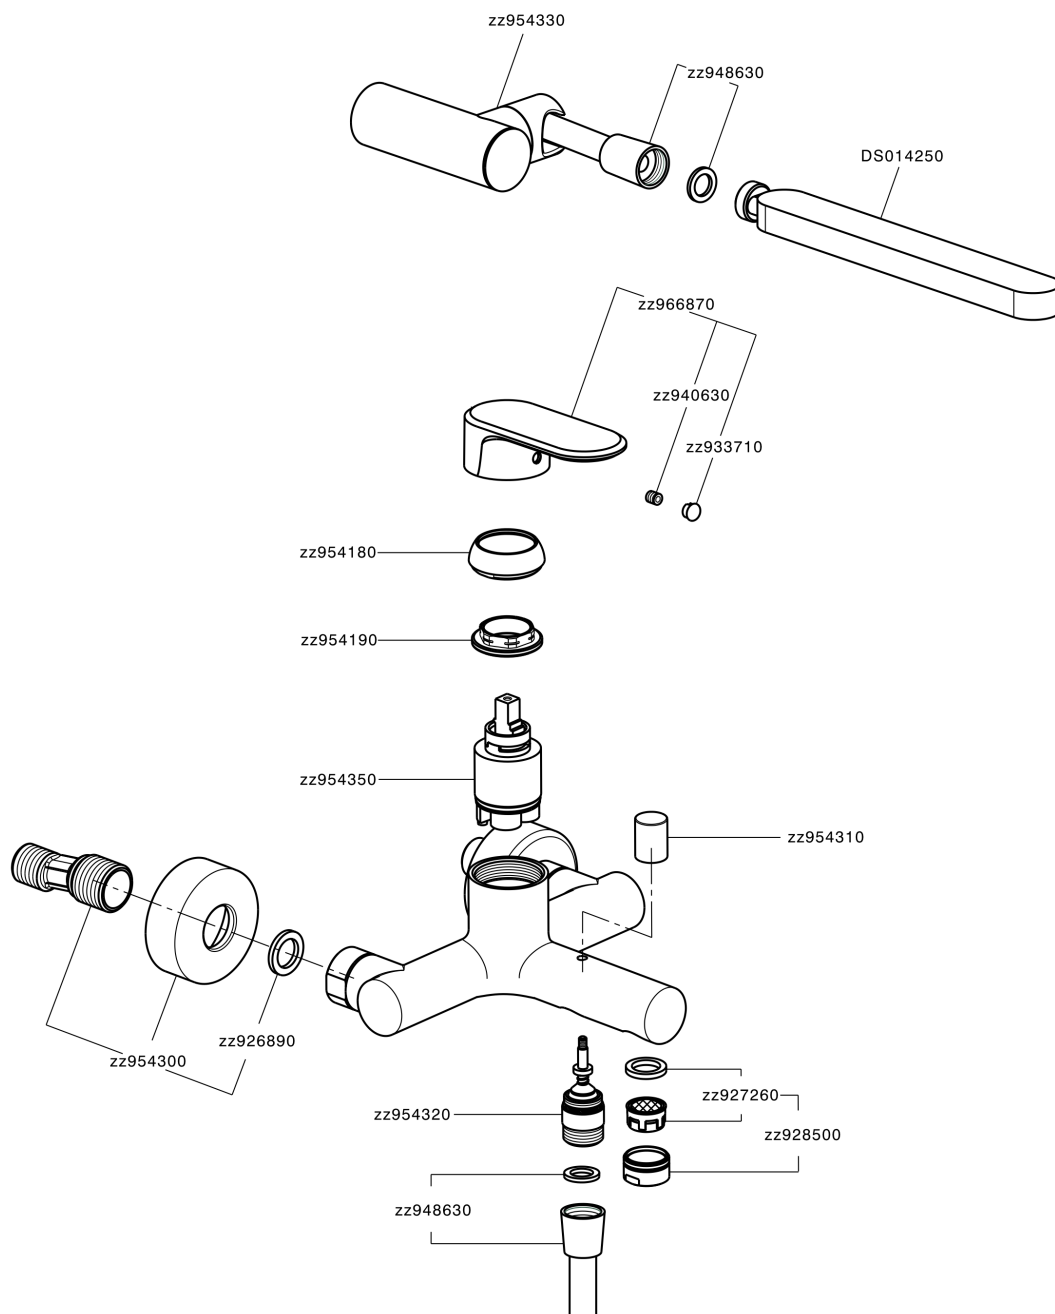

Miscelatore monocomando vasca completo LEVITY_LY000120

LY000120

<https://www.huberitalia.com/miscelatore-monocomando-vasca-completo-levity-ly000120>

2026-05-17