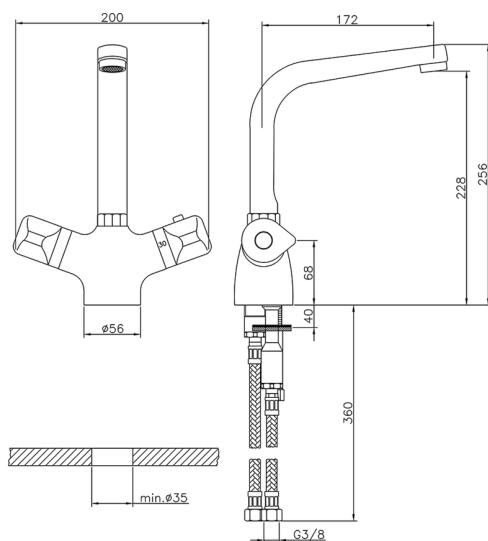

## Miscelatore termostatico lavello KITCHEN\_CLT65010

MODELLO **CLT65010**

Miscelatore termostatico lavello, senza scarico, bocca girevole, flex inox G.3/8"

FINITURE DISPONIBILI

**21** 21 Cromo

CARATTERISTICHE

Ricambio Cartuccia **24.04A.PP**

**Cartuccia Termostatica Plus P 8X20**