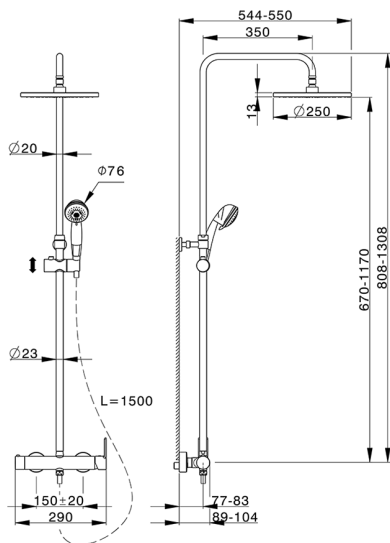

Colonna doccia monocomando 2 funzioni ZARA_ZR004020

MODELLO **ZR004020**

Colonna doccia monocomando 2 funzioni,deviatore 2 uscite,colonna telescopica,supporto doccetta scorrevole,doccetta Teti 3 getti in ABS,soffione tondo D.250 mm sp.14 mm in ABS,flex PVC 150 cm

FINITURE DISPONIBILI

21 21 Cromo

CARATTERISTICHE

Ricambio Cartuccia **ZZ95435000**

Cartuccia Monocomando 35 mm

2026-04-15