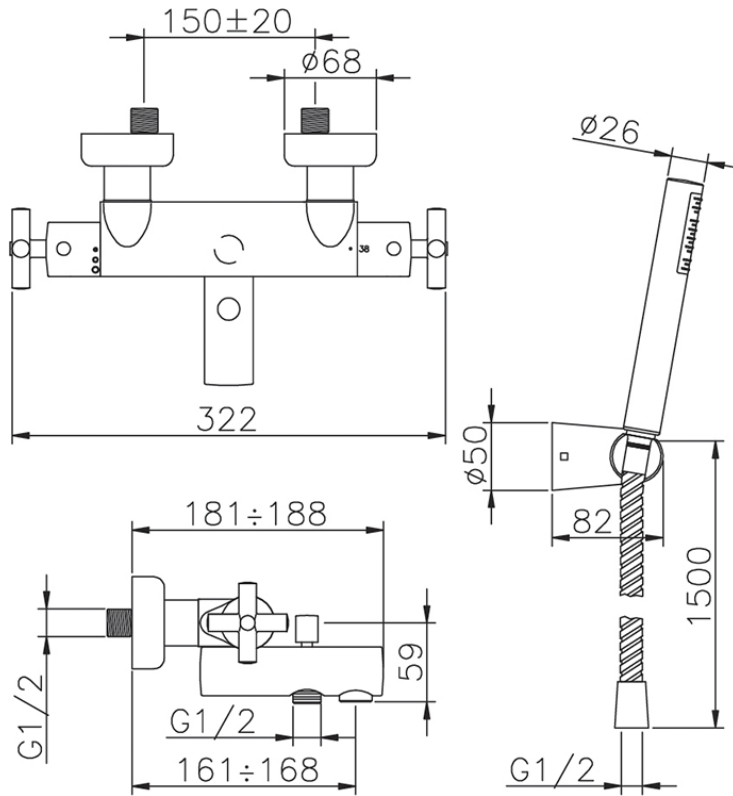

## Miscelatore termostatico vasca completo SUITE\_SUD27010

SUD27010

<https://www.huberitalia.com/miscelatore-termostatico-vasca-completo-suite-sud27010>

2026-06-17