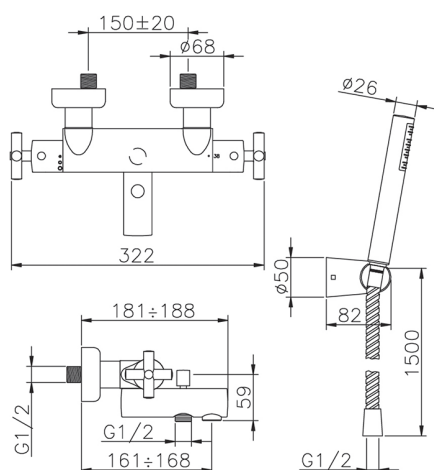

Miscelatore termostatico vasca completo SUITE_SUD27010

MODELLO **SUD27010**

Miscelatore termostatico vasca completo, supporto doccia snodato murale, doccia monogetto minimalista D.27 mm ABS, flex Ottone 150 cm

FINITURE DISPONIBILI

-  **21** 21 Cromo
-  **40** 40 Nero Opaco
-  **2F** 2F Nichel Spazzolato
-  **2W** 2W Oro Spazzolato

CARATTERISTICHE

Ricambio Cartuccia **24.04A.PP**

Cartuccia Termostatica Plus P 8X20