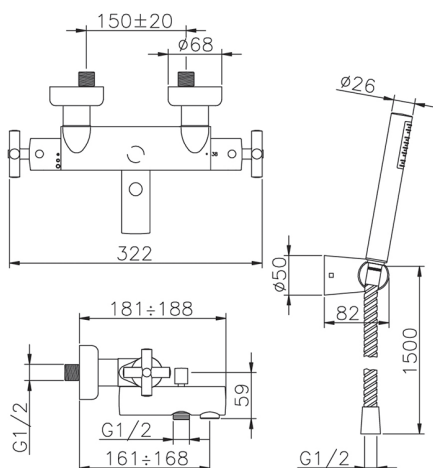

Miscelatore termostatico vasca completo SUITE_SUD27010

MODELLO **SUD27010**

Miscelatore termostatico vasca completo, supporto doccia a snodo murale, doccia a getto monogetto minimalista D.27 mm ABS, flex Ottone 150 cm

FINITURE DISPONIBILI

-  **21** 21 Cromo
-  **40** 40 Nero Opaco
-  **2F** 2F Nichel Spazzolato
-  **2W** 2W Oro Spazzolato

CARATTERISTICHE

Ricambio Cartuccia **24.04A.PP**

Cartuccia Termostatica Plus P 8X20