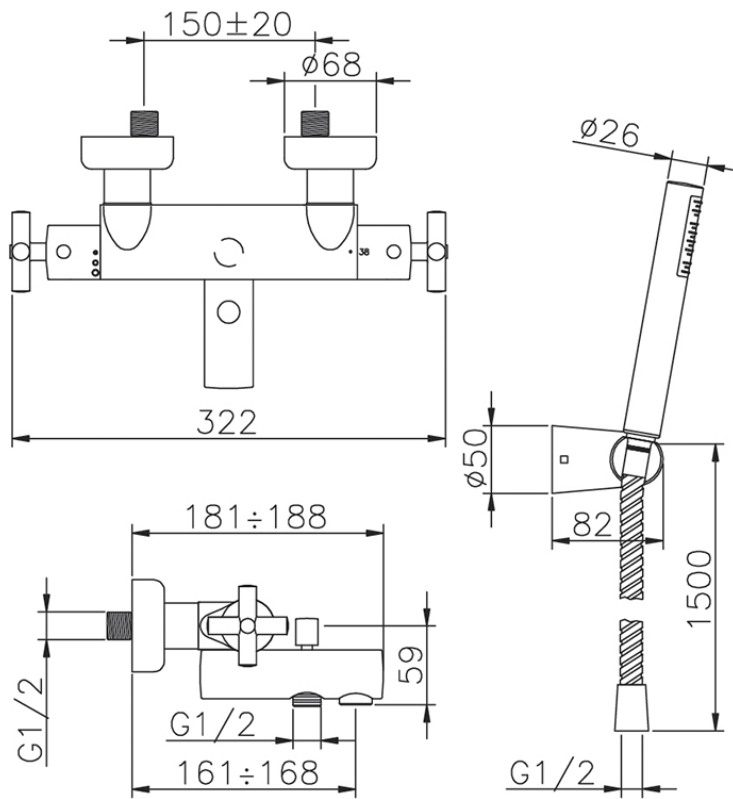

## Miscelatore termostatico vasca completo SUITE\_SUD27010

SUD27010

<https://www.huberitalia.com/miscelatore-termostatico-vasca-completo-suite-sud27010>

2026-05-02