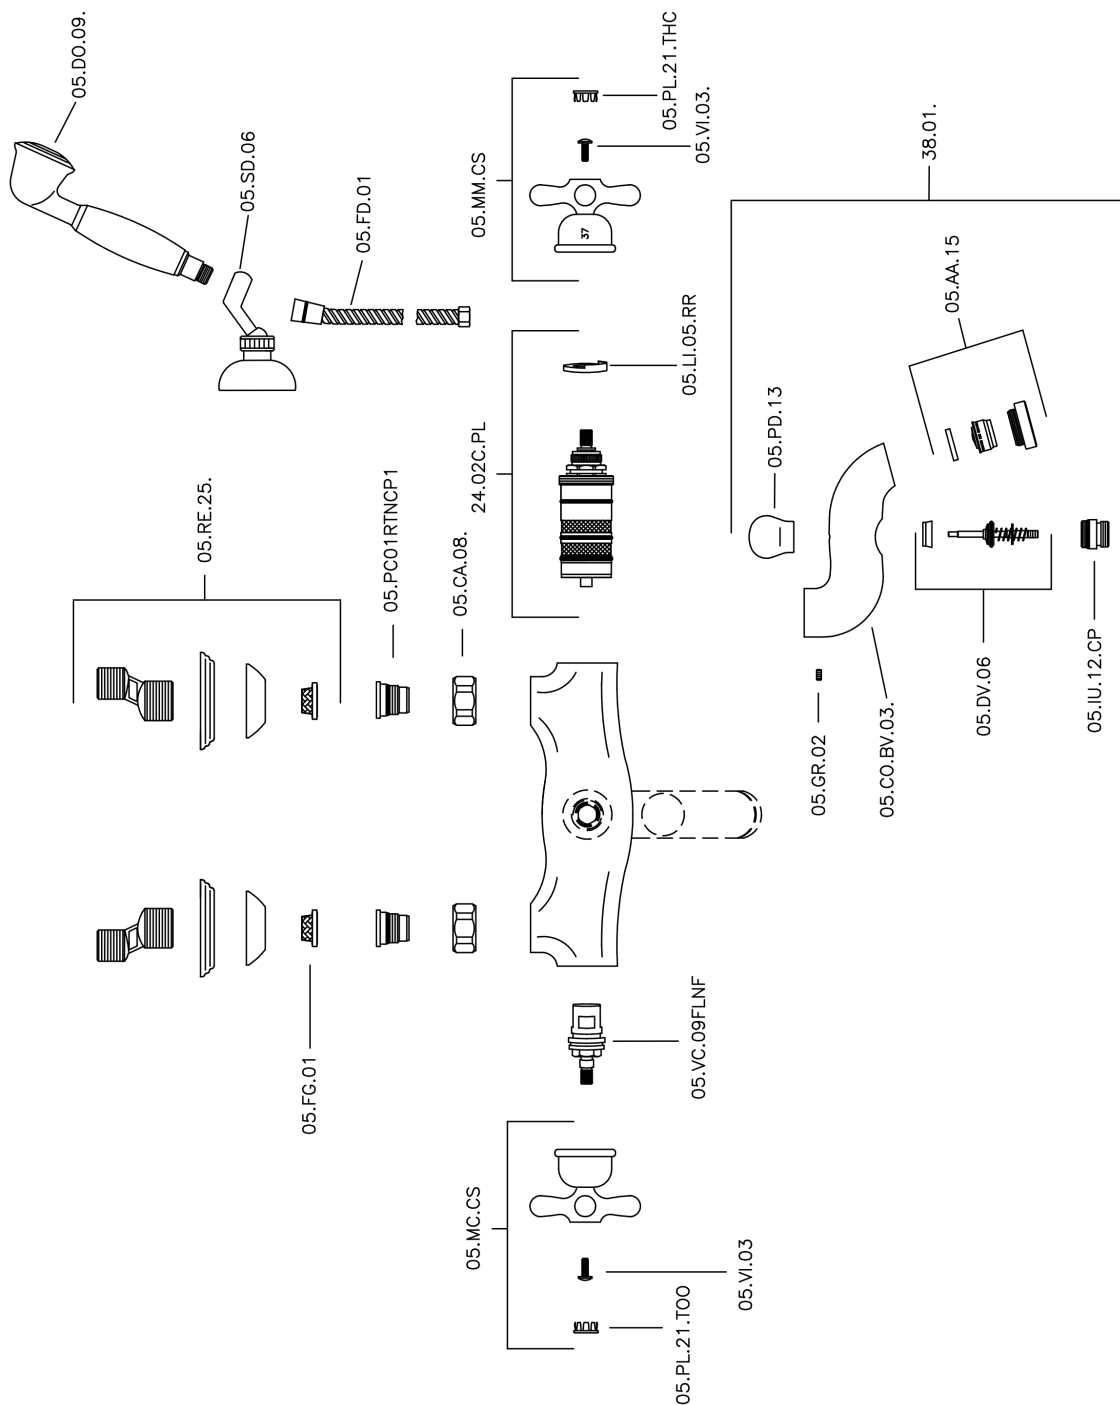

Miscelatore termostatico vasca completo CROISETTE_CSD27010

MODELLO **CSD27010**

Miscelatore termostatico vasca completo, supporto doccia snodato murale, doccia monogetto Classica D.53 mm in Ottone, flex Ottone 150 cm

FINITURE DISPONIBILI

-  **21** 21 Cromo
-  **27** 27 Vecchio Bronzo
-  **2G** 2G Oro Antico
-  **2W** 2W Oro Spazzolato

CARATTERISTICHE

Ricambio Cartuccia **24.04A.PP**

Cartuccia Termostatica Plus P 8X20

Termostatico

Il Termostatico Huber è il tuo personale gestore dell'acqua che ti aiuta a gestire e controllare acqua ed energia senza sprechi.

Miscelatore termostatico vasca completo CROISETTE_CSD27010

CSD27010

<https://www.huberitalia.com/miscelatore-termostatico-vasca-completo-croisette-csd27010>