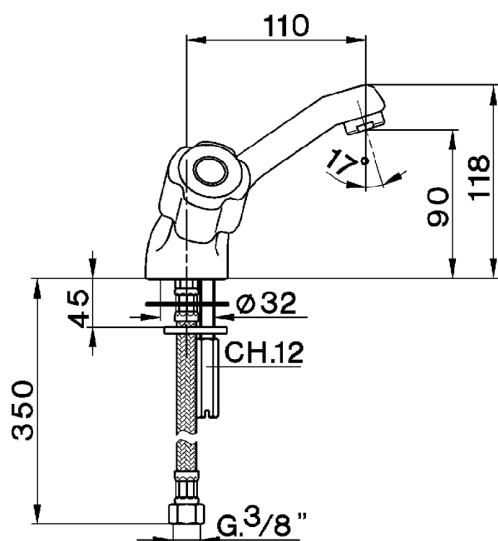

Miscelatore lavabo EVA_EV000540

MODELLO **EV000540**

Miscelatore lavabo, senza scarico automatico, flex inox G.3/8", senza maniglie

FINITURE DISPONIBILI

CARATTERISTICHE

2026-06-28