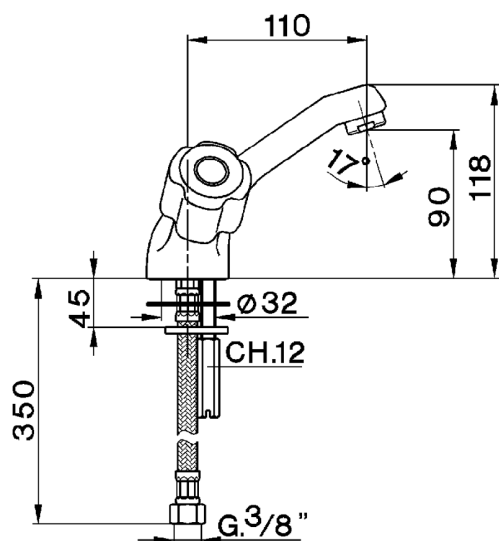

Miscelatore lavabo EVA_EV000540

MODELLO **EV000540**

Miscelatore lavabo, senza scarico automatico, flex inox G.3/8", senza maniglie

FINITURE DISPONIBILI

CARATTERISTICHE

2026-04-17