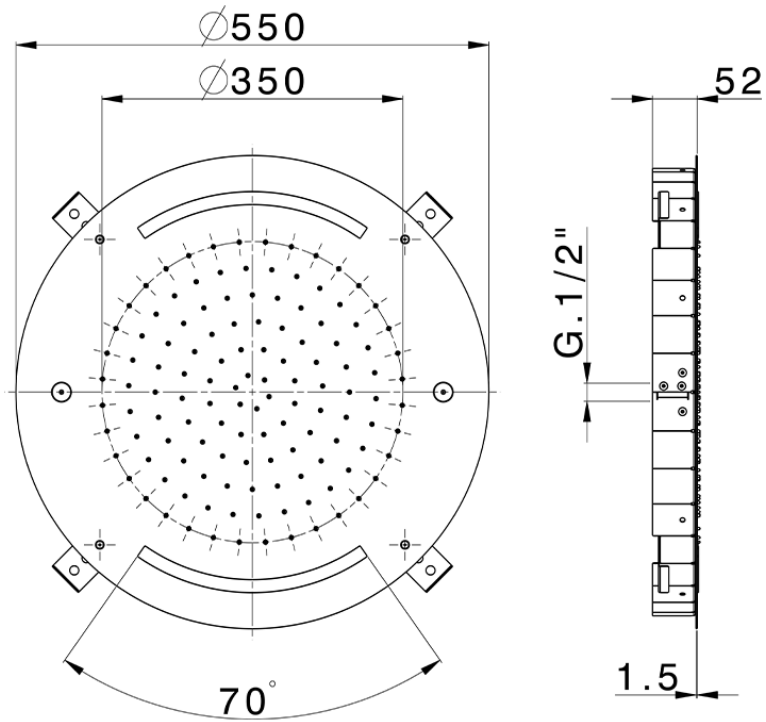

## Soffione a soffitto con cromoterapia Ø 550 mm ZEN\_ZS1C0045

ZS1C0045

<https://www.huberitalia.com/soffione-a-soffitto-con-cromoterapia-o-550-mm-zen-zs1c0045>

2026-04-29