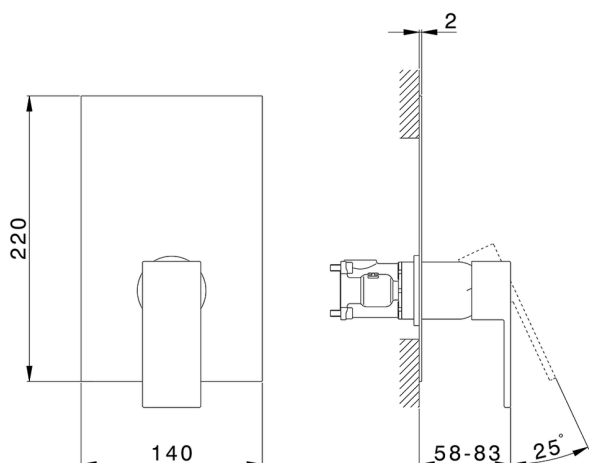

## Completo Monocomando per One-Box ONE BOX\_NE0BM010

MODELLO **NE0BM010**

Completo Monocomando per One-Box, 1 uscita, profondità minima di installazione 67 mm, senza parte incasso, per art. ZB00B030-ZB00B031

### CARATTERISTICHE

Ricambio Cartuccia **ZZ97179000**

**Cartuccia Monocomando 35 mm**

Installazione **Incasso**

Parti Incasso necessarie **ZB00B031**

**ZB00B030**