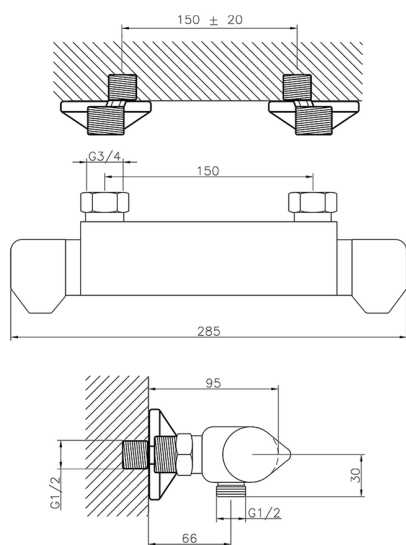

## Miscelatore termostatico doccia CLINIC&TECHNICAL\_CLT01010

MODELLO **CLT01010**

Miscelatore termostatico doccia, senza completo doccia, attacco per flessibile 1/2" M

FINITURE DISPONIBILI

**21** 21 Cromo

CARATTERISTICHE

Ricambio Cartuccia **24.04A.PP**

**Cartuccia Termostatica Plus P 8X20**