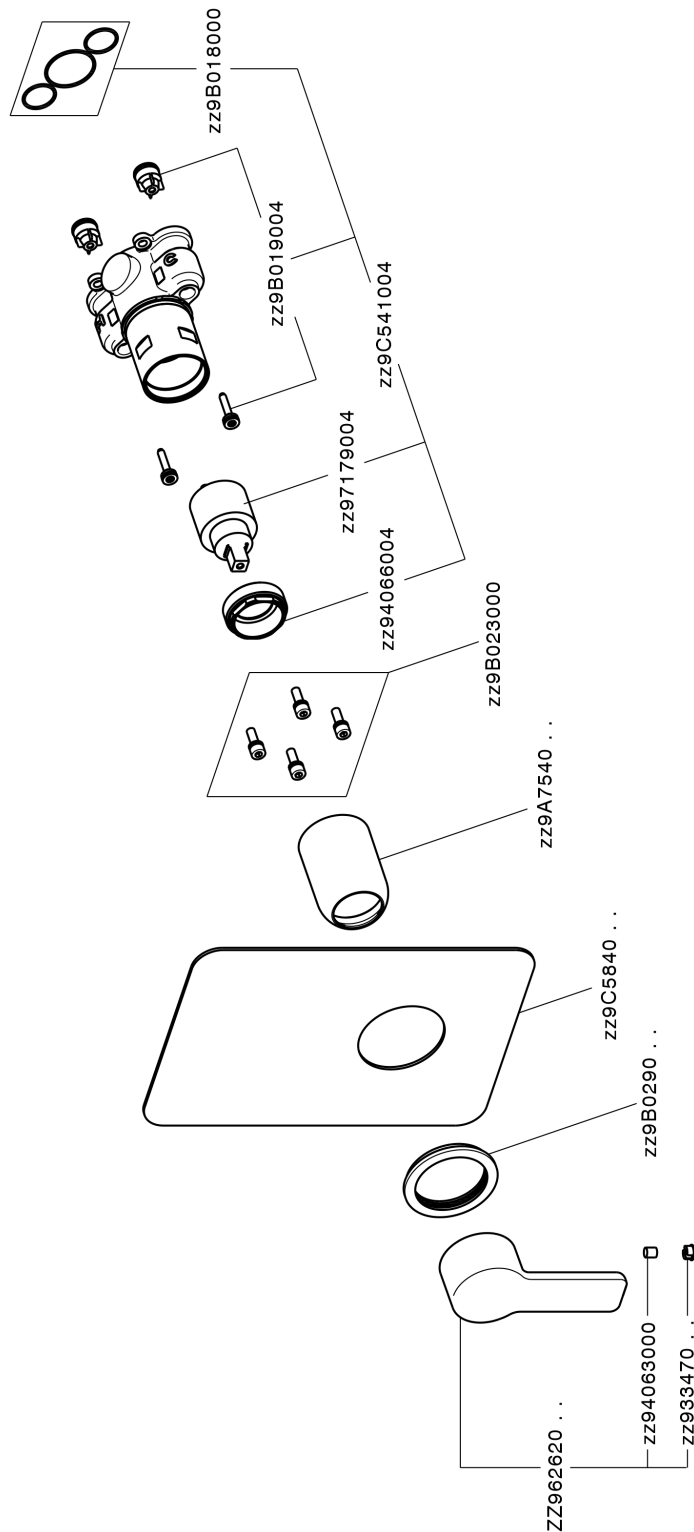

Completo Monocomando per One-Box SOFT_SF0BM010

MODELLO **SF0BM010**

Completo Monocomando per One-Box, 1 uscita, profondità minima di installazione 67 mm, senza parte incasso, per art. ZB00B030-ZB00B031

FINITURE DISPONIBILI

CARATTERISTICHE

Ricambio Cartuccia **ZZ97179000**

Cartuccia Monocomando 35 mm

Installazione **Incasso**

Parti Incasso necessarie **ZB00B031**

ZB00B030

Completo Monocomando per One-Box SOFT_SF0BM010

SF0BM010

<https://www.huberitalia.com/completo-monocomando-per-one-box-soft-sf0bm010>

One-Box Universale per incasso ONE BOX_ZB00B031

MODELLO **ZB00B031**

One-Box Universale per incasso, per termostatico o monocomando 1 o 2 o 3 uscite, senza parte esterna, con silenziosi, con guarnizione per sigillatura