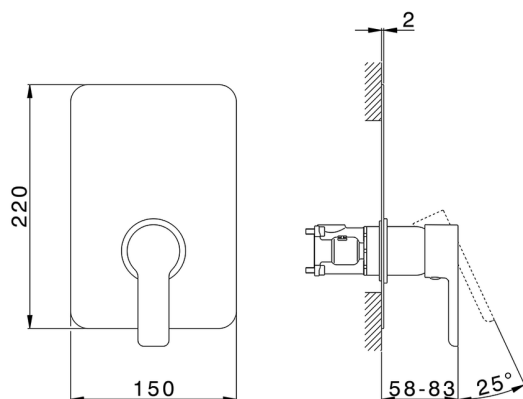

Completo Monocomando per One-Box SOFT_SF0BM010

MODELLO **SF0BM010**

Completo Monocomando per One-Box, 1 uscita, profondità minima di installazione 67 mm, senza parte incasso, per art. ZB00B030-ZB00B031

FINITURE DISPONIBILI

CARATTERISTICHE

Ricambio Cartuccia **ZZ97179000**

Cartuccia Monocomando 35 mm

Installazione **Incasso**

Parti Incasso necessarie **ZB00B031**

ZB00B030

Completo Monocomando per One-Box SOFT_SF0BM010

SF0BM010

<https://www.huberitalia.com/completo-monocomando-per-one-box-soft-sf0bm010>

One-Box Universale per incasso ONE BOX_ZB00B031

MODELLO **ZB00B031**

One-Box Universale per incasso, per termostatico o monocomando 1 o 2 o 3 uscite, senza parte esterna, con silenziosi, con guarnizione per sigillatura