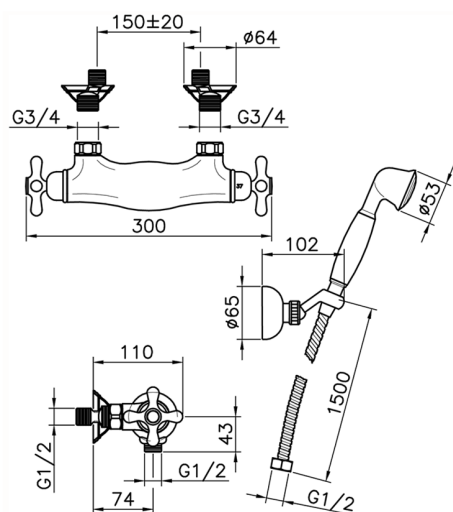

Miscelatore termostatico doccia completo CROISETTE_CSD01010

MODELLO **CSD01010**

Miscelatore termostatico doccia completo, supporto doccetta snodato murale, doccetta monogetto Classica in Ottone D.53 mm, flex Ottone 150 cm

FINITURE DISPONIBILI

-  **21** 21 Cromo
-  **27** 27 Vecchio Bronzo
-  **2G** 2G Oro Antico
-  **2W** 2W Oro Spazzolato

CARATTERISTICHE

Ricambio Cartuccia **24.04A.PP**

Cartuccia Termostatica Plus P 8X20

Termostatico

Miscelatore termostatico doccia completo CROISSETTE_CSD01010

Huber S.p.A.
 MISCELATORI TERMOSTATICI
 Huber S.p.A.
 Via Brughiere, 50
 I-28017 San Maurizio NO

CROISSETTE – ART. 63.07.

COMPLETO DOCCIA DUPLEX
 FLEXIBLE SHOWER KIT
 ENSEMBLE DE DOUCHE
 -

04.08.15

CSD01010

<https://www.huberitalia.com/miscelatore-termostatico-doccia-completo-croisette-csd01010>

2026-05-14