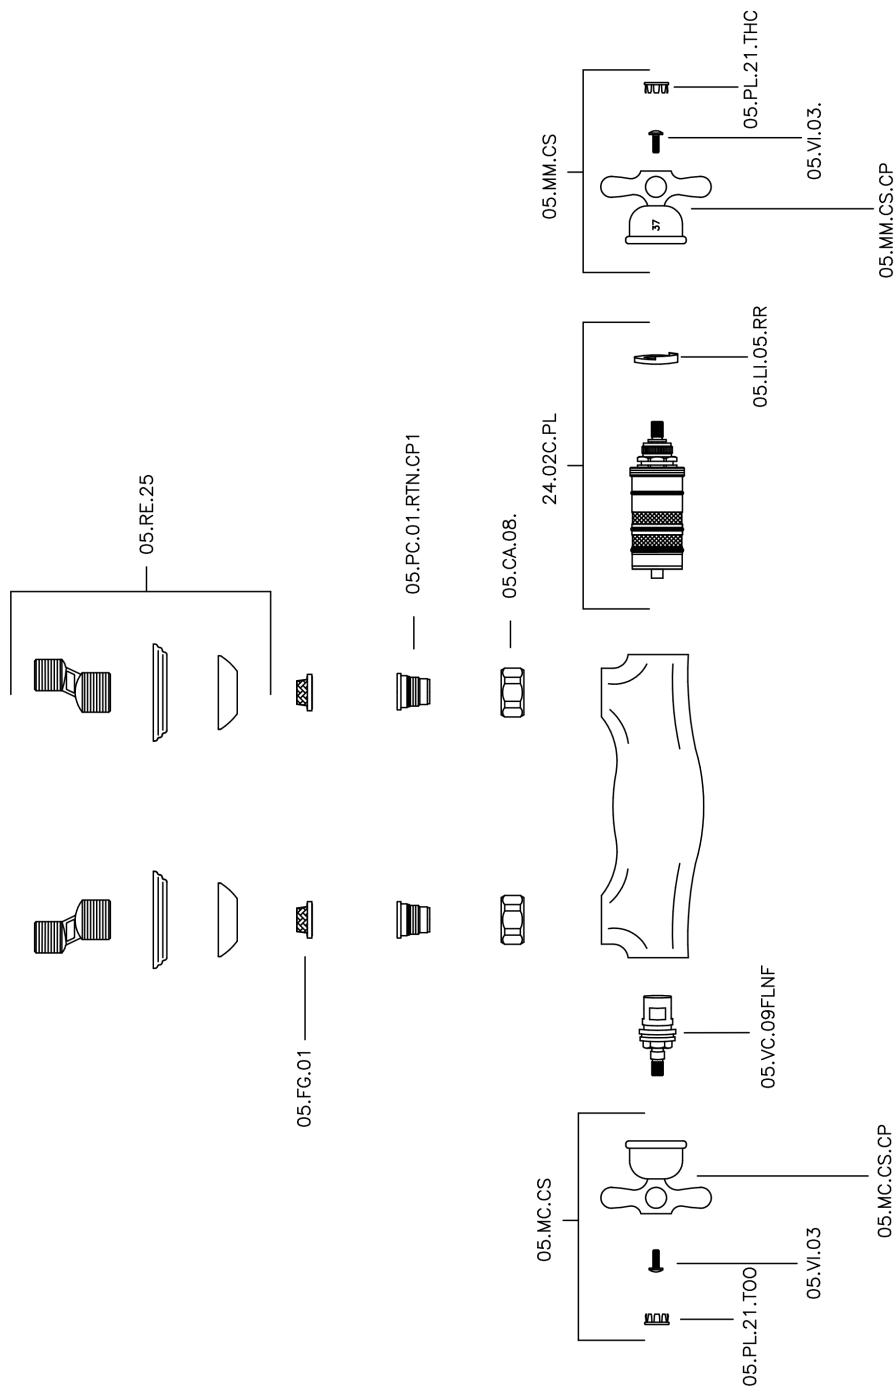

## Miscelatore termostatico doccia completo CROISETTE\_CSD01010

MODELLO **CSD01010**

Miscelatore termostatico doccia completo, supporto doccetta snodato murale, doccetta monogetto Classica in Ottone D.53 mm, flex Ottone 150 cm

### CARATTERISTICHE

Ricambio Cartuccia **24.04A.PP**

**Cartuccia Termostatica Plus P 8X20**

## Miscelatore termostatico doccia completo CROISSETTE\_CSD01010

CSD01010

<https://www.huberitalia.com/miscelatore-termostatico-doccia-completo-croisette-csd01010>

## Miscelatore termostatico doccia completo CROISSETTE\_CSD01010

**Huber** S.p.A.  
 MISCELATORI TERMOSTATICI  
 Huber S.p.A.  
 Via Brughiere, 50  
 I-28017 San Maurizio NO

CROISSETTE – ART. 63.07.

COMPLETO DOCCIA DUPLEX  
 FLEXIBLE SHOWER KIT  
 ENSEMBLE DE DOUCHE  
 -