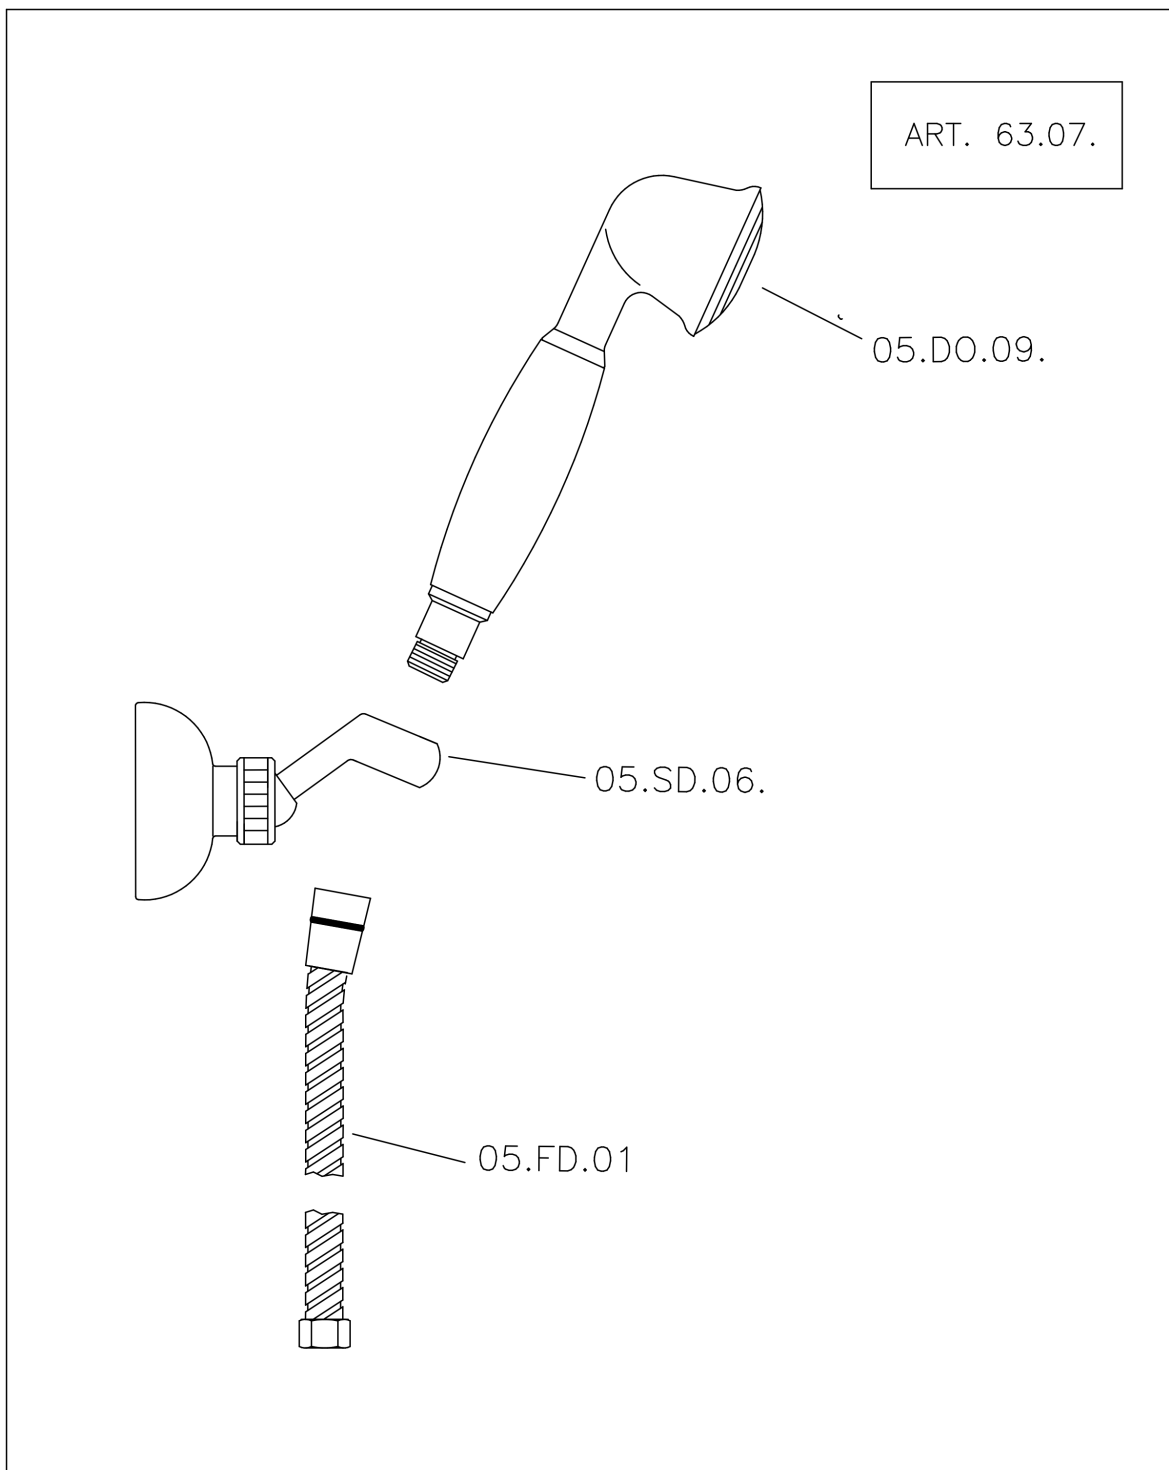

Miscelatore termostatico doccia completo CROISSETTE_CSD01010

Huber S.p.A.
MISCELATORI TERMOSTATICI
Huber S.p.A.
Via Brughiere, 50
I-28017 San Maurizio NO

CROISSETTE – ART. 63.07.

COMPLETO DOCCIA DUPLEX
FLEXIBLE SHOWER KIT
ENSEMBLE DE DOUCHE
-

04.08.15

CSD01010

<https://www.huberitalia.com/miscelatore-termostatico-doccia-completo-croisette-csd01010>

2026-06-30