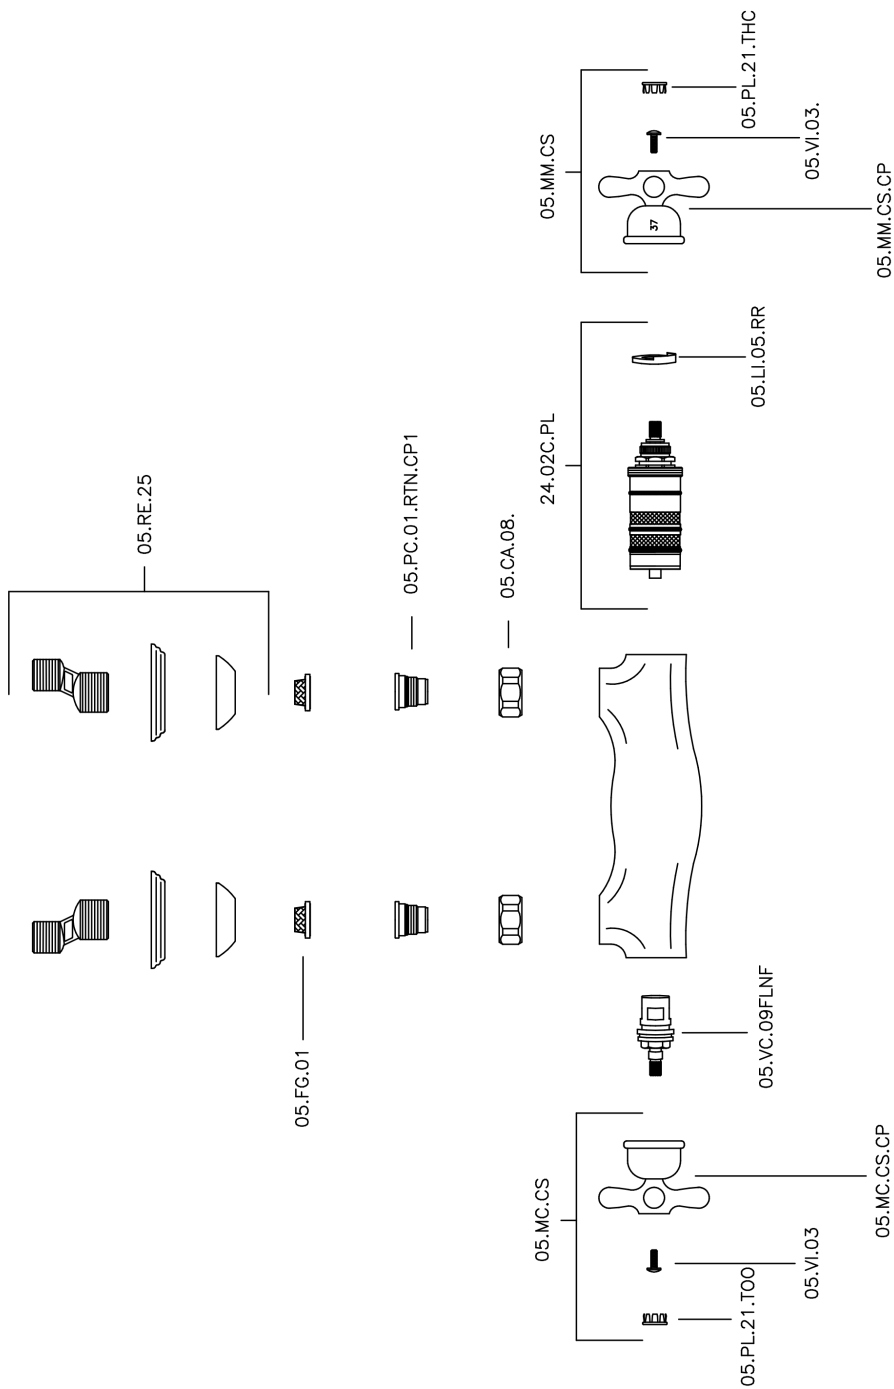

Miscelatore termostatico doccia completo CROISETTE_CSD01010

MODELLO **CSD01010**

Miscelatore termostatico doccia completo, supporto doccetta snodato murale, doccetta monogetto Classica in Ottone D.53 mm, flex Ottone 150 cm

FINITURE DISPONIBILI

-  **21** 21 Cromo
-  **27** 27 Vecchio Bronzo
-  **2G** 2G Oro Antico
-  **2W** 2W Oro Spazzolato

CARATTERISTICHE

Ricambio Cartuccia **24.04A.PP**

Cartuccia Termostatica Plus P 8X20

Termostatico

Il Termostatico Huber è il tuo personale gestore dell'acqua che ti aiuta a gestire e controllare acqua ed energia senza sprechi.

Miscelatore termostatico doccia completo CROISSETTE_CSD01010

CSD01010

<https://www.huberitalia.com/miscelatore-termostatico-doccia-completo-croisette-csd01010>

Miscelatore termostatico doccia completo CROISSETTE_CSD01010

Huber S.p.A.
 MISCELATORI TERMOSTATICI
 Huber S.p.A.
 Via Brughiere, 50
 I-28017 San Maurizio NO

CROISSETTE – ART. 63.07.

COMPLETO DOCCIA DUPLEX
 FLEXIBLE SHOWER KIT
 ENSEMBLE DE DOUCHE
 -