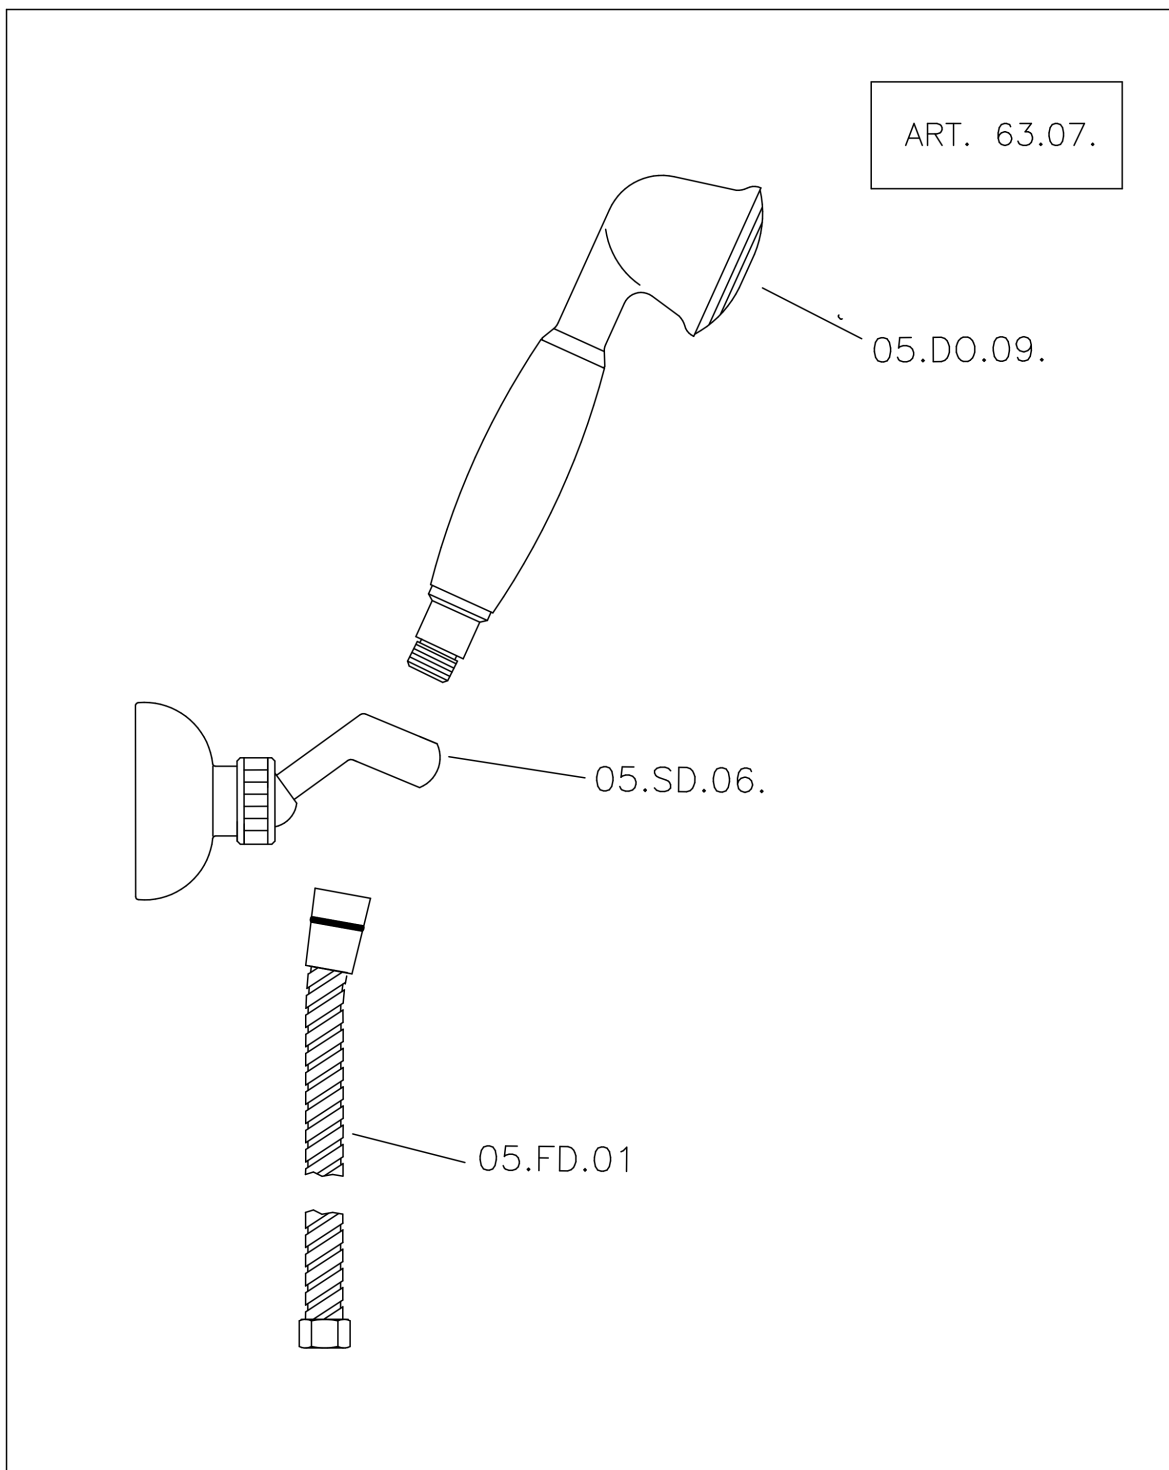

## Miscelatore termostatico doccia completo CROISSETTE\_CSD01010

CSD01010

<https://www.huberitalia.com/miscelatore-termostatico-doccia-completo-croisette-csd01010>

## Miscelatore termostatico doccia completo CROISSETTE\_CSD01010

**Huber S.p.A.**  
 MISCELATORI TERMOSTATICI  
 Huber S.p.A.  
 Via Brughiere, 50  
 I-28017 San Maurizio NO

CROISSETTE – ART. 63.07.

COMPLETO DOCCIA DUPLEX  
 FLEXIBLE SHOWER KIT  
 ENSEMBLE DE DOUCHE  
 -

04.08.15

CSD01010

<https://www.huberitalia.com/miscelatore-termostatico-doccia-completo-croisette-csd01010>

2026-05-14