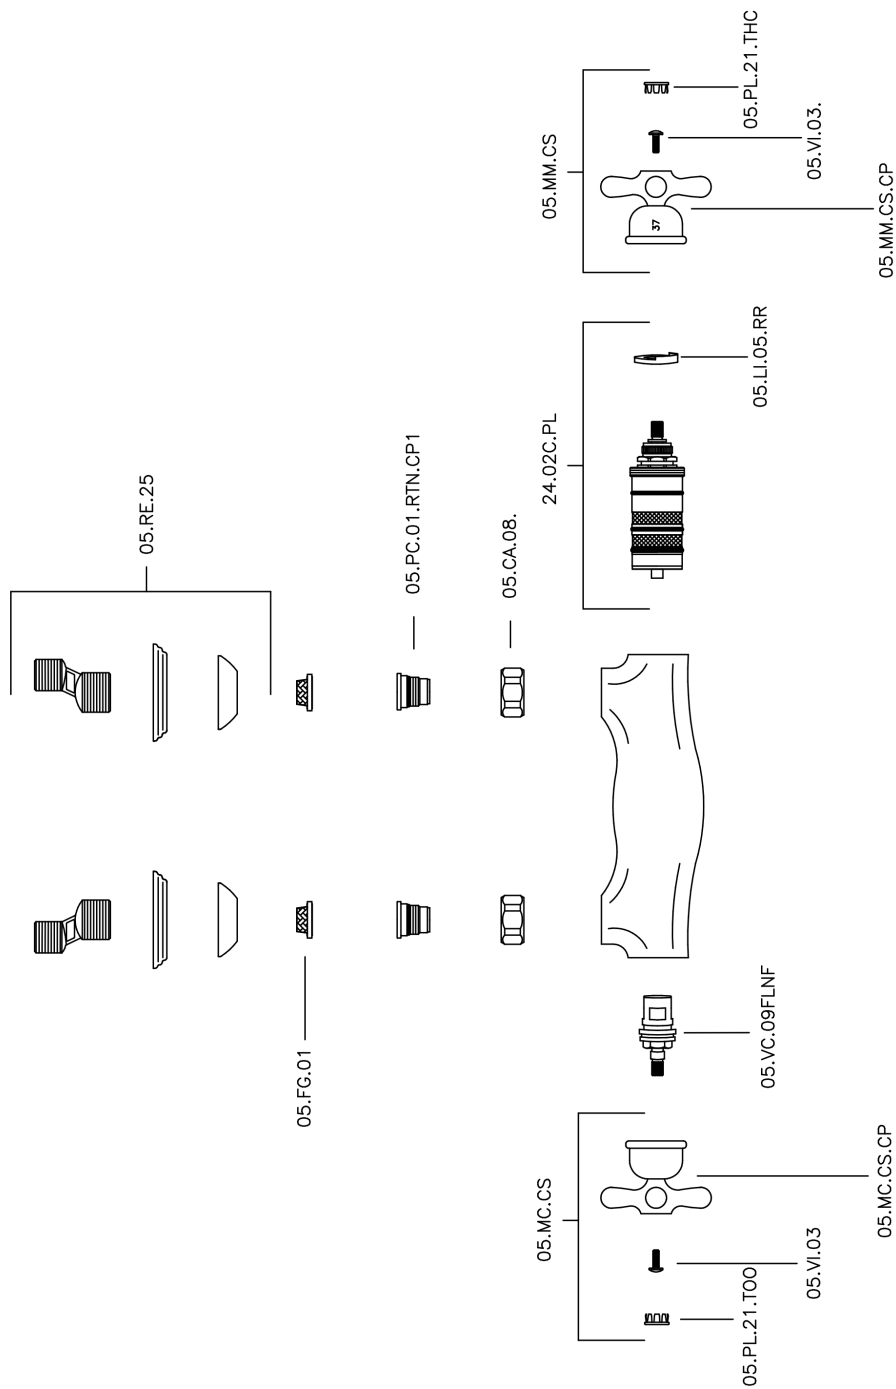

## Miscelatore termostatico doccia completo CROISSETTE\_CSD01010

CSD01010

<https://www.huberitalia.com/miscelatore-termostatico-doccia-completo-croisette-csd01010>

## Miscelatore termostatico doccia completo CROISSETTE\_CSD01010

**Huber S.p.A.**  
 MISCELATORI TERMOSTATICI  
 Huber S.p.A.  
 Via Brughiere, 50  
 I-28017 San Maurizio NO

CROISSETTE – ART. 63.07.

COMPLETO DOCCIA DUPLEX  
 FLEXIBLE SHOWER KIT  
 ENSEMBLE DE DOUCHE  
 -

04.08.15

CSD01010

<https://www.huberitalia.com/miscelatore-termostatico-doccia-completo-croisette-csd01010>

2026-05-14