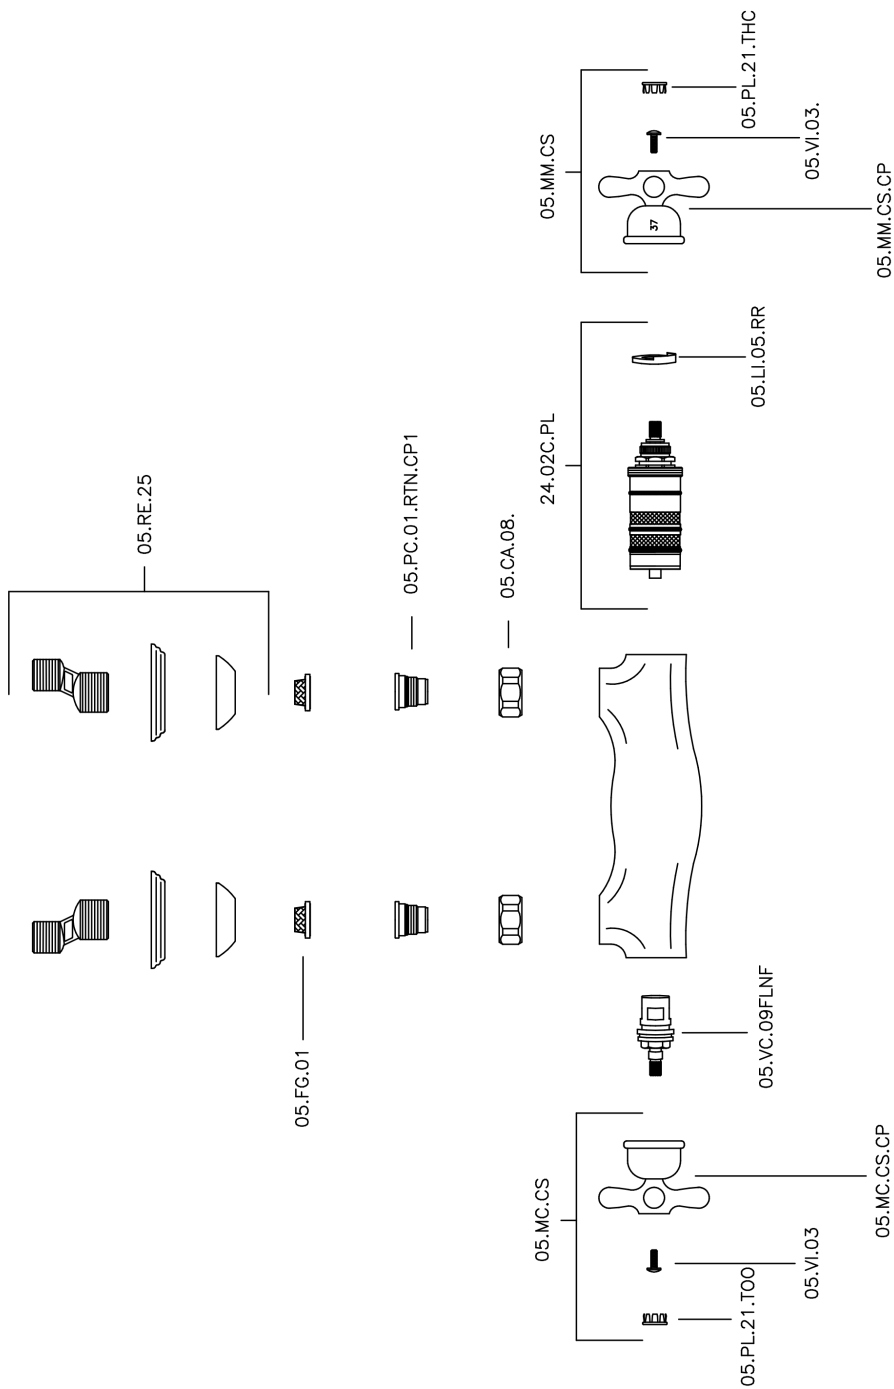

## Miscelatore termostatico doccia completo CROISSETTE\_CSD01010

MODELLO **CSD01010**

Miscelatore termostatico doccia completo, supporto doccetta snodato murale, doccetta monogetto Classica in Ottone D.53 mm, flex Ottone 150 cm

### CARATTERISTICHE

Ricambio Cartuccia **24.04A.PP**

**Cartuccia Termostatica Plus P 8X20**

### Termostatico

Il Termostatico Huber è il tuo personale gestore dell'acqua che ti aiuta a gestire e controllare acqua ed energia senza sprechi.

## Miscelatore termostatico doccia completo CROISSETTE\_CSD01010

CSD01010

<https://www.huberitalia.com/miscelatore-termostatico-doccia-completo-croisette-csd01010>