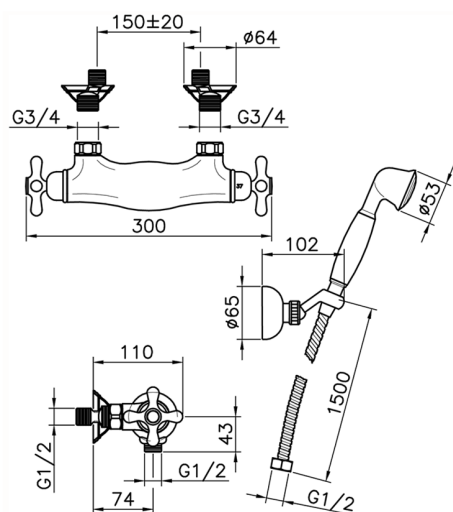

## Miscelatore termostatico doccia completo CROISSETTE\_CSD01010

MODELLO **CSD01010**

Miscelatore termostatico doccia completo, supporto doccetta snodato murale, doccetta monogetto Classica in Ottone D.53 mm, flex Ottone 150 cm

### CARATTERISTICHE

Ricambio Cartuccia **24.04A.PP**

**Cartuccia Termostatica Plus P 8X20**