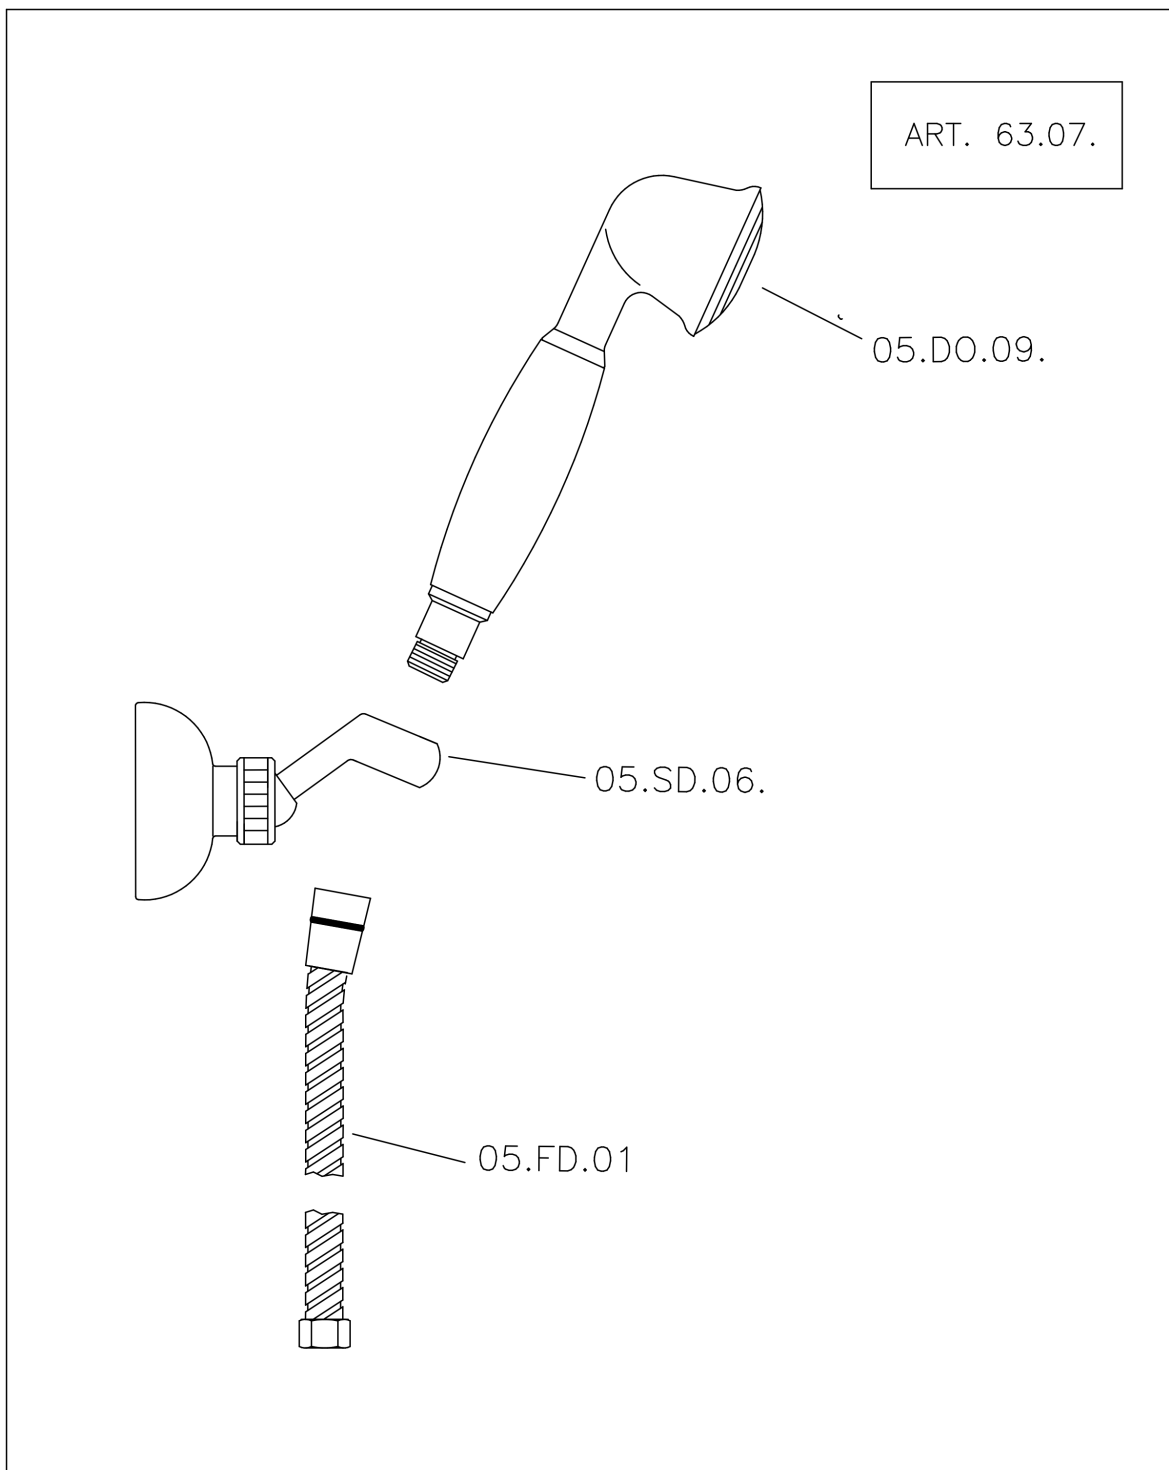

Miscelatore termostatico doccia completo CROISSETTE_CSD01010

Huber S.p.A.
MISCELATORI TERMOSTATICI
Huber S.p.A.
Via Brughiere, 50
I-28017 San Maurizio NO

CROISSETTE – ART. 63.07.

COMPLETO DOCCIA DUPLEX
FLEXIBLE SHOWER KIT
ENSEMBLE DE DOUCHE
-

04.08.15

CSD01010

<https://www.huberitalia.com/miscelatore-termostatico-doccia-completo-croisette-csd01010>

2026-06-09