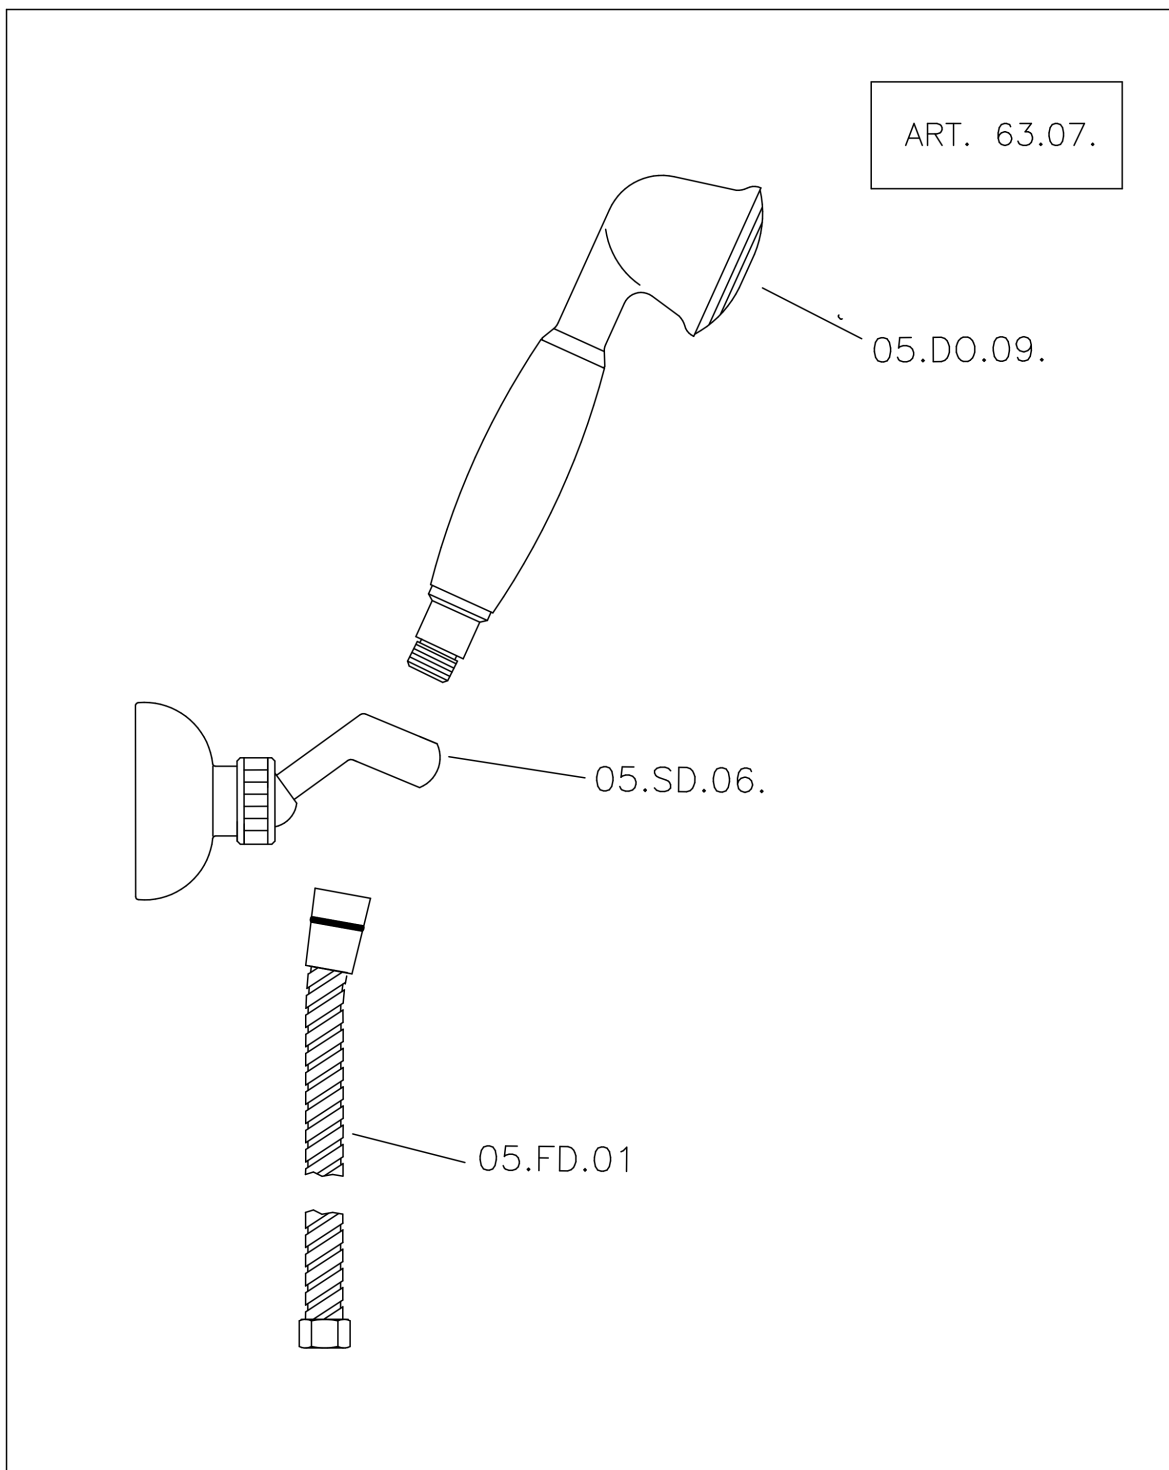

Miscelatore termostatico doccia completo CROISSETTE_CSD01010

CSD01010

<https://www.huberitalia.com/miscelatore-termostatico-doccia-completo-croisette-csd01010>

Miscelatore termostatico doccia completo CROISSETTE_CSD01010

Huber S.p.A.
 MISCELATORI TERMOSTATICI
 Huber S.p.A.
 Via Brughiere, 50
 I-28017 San Maurizio NO

CROISSETTE – ART. 63.07.

COMPLETO DOCCIA DUPLEX
 FLEXIBLE SHOWER KIT
 ENSEMBLE DE DOUCHE
 -

04.08.15

CSD01010

<https://www.huberitalia.com/miscelatore-termostatico-doccia-completo-croisette-csd01010>

2026-06-09