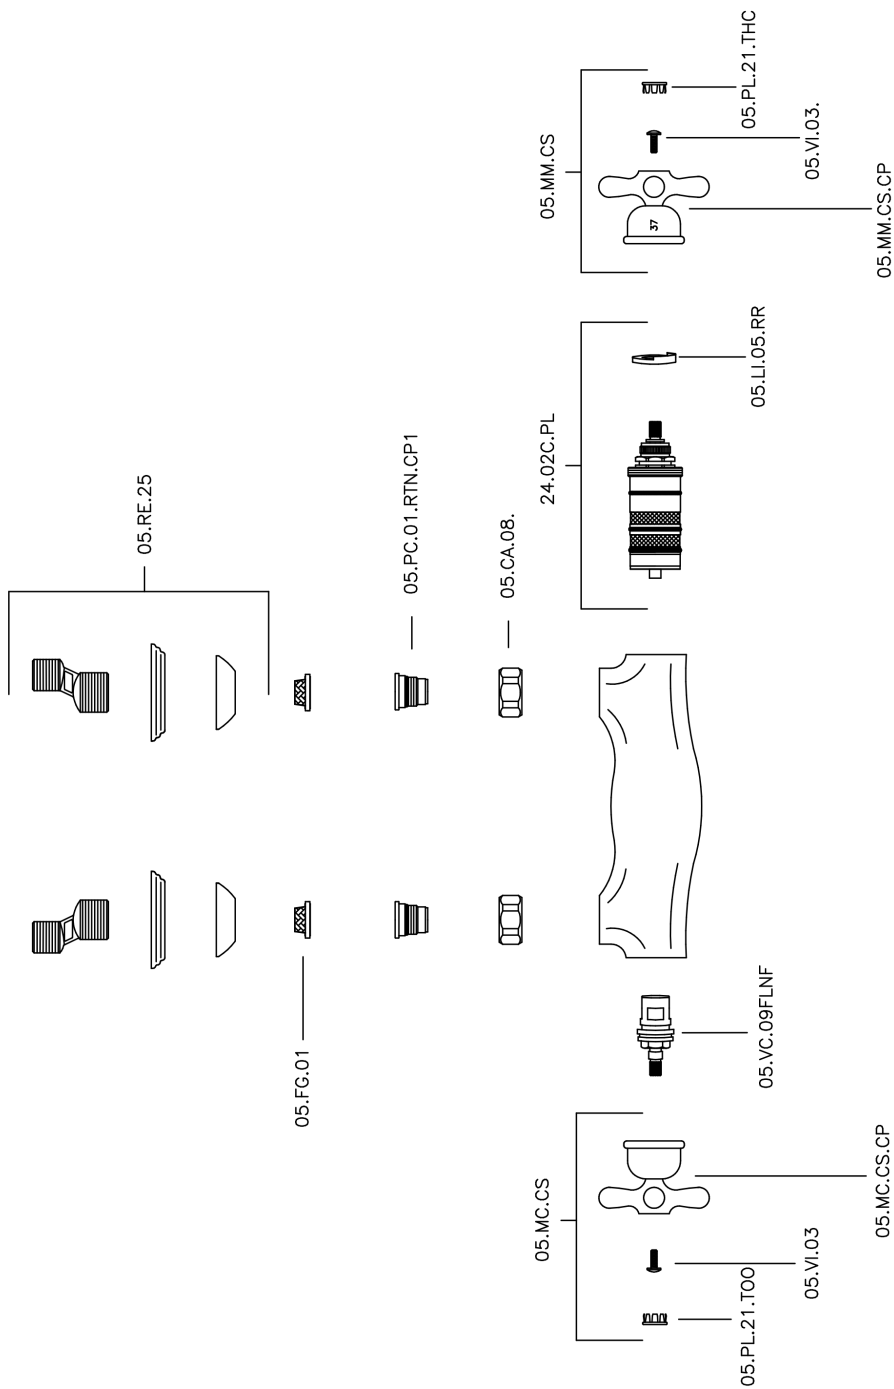

Miscelatore termostatico doccia completo CROISSETTE_CSD01010

CSD01010

<https://www.huberitalia.com/miscelatore-termostatico-doccia-completo-croisette-csd01010>

Miscelatore termostatico doccia completo CROISSETTE_CSD01010

Huber S.p.A.
 MISCELATORI TERMOSTATICI
 Huber S.p.A.
 Via Brughiere, 50
 I-28017 San Maurizio NO

CROISSETTE – ART. 63.07.

COMPLETO DOCCIA DUPLEX
 FLEXIBLE SHOWER KIT
 ENSEMBLE DE DOUCHE
 -

04.08.15

CSD01010

<https://www.huberitalia.com/miscelatore-termostatico-doccia-completo-croisette-csd01010>

2026-06-09