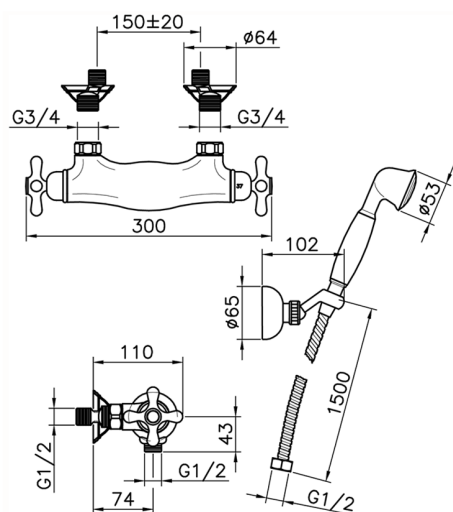

Miscelatore termostatico doccia completo CROISSETTE_CSD01010

MODELLO **CSD01010**

Miscelatore termostatico doccia completo, supporto doccetta snodato murale, doccetta monogetto Classica in Ottone D.53 mm, flex Ottone 150 cm

FINITURE DISPONIBILI

-  **21** 21 Cromo
-  **27** 27 Vecchio Bronzo
-  **2G** 2G Oro Antico
-  **2W** 2W Oro Spazzolato

CARATTERISTICHE

Ricambio Cartuccia **24.04A.PP**

Cartuccia Termostatica Plus P 8X20

Termostatico

Miscelatore termostatico doccia completo CROISSETTE_CSD01010

Huber S.p.A.
 MISCELATORI TERMOSTATICI
 Huber S.p.A.
 Via Brughiere, 50
 I-28017 San Maurizio NO

CROISSETTE – ART. 63.07.

COMPLETO DOCCIA DUPLEX
 FLEXIBLE SHOWER KIT
 ENSEMBLE DE DOUCHE
 -

04.08.15

CSD01010

<https://www.huberitalia.com/miscelatore-termostatico-doccia-completo-croisette-csd01010>

2026-05-14