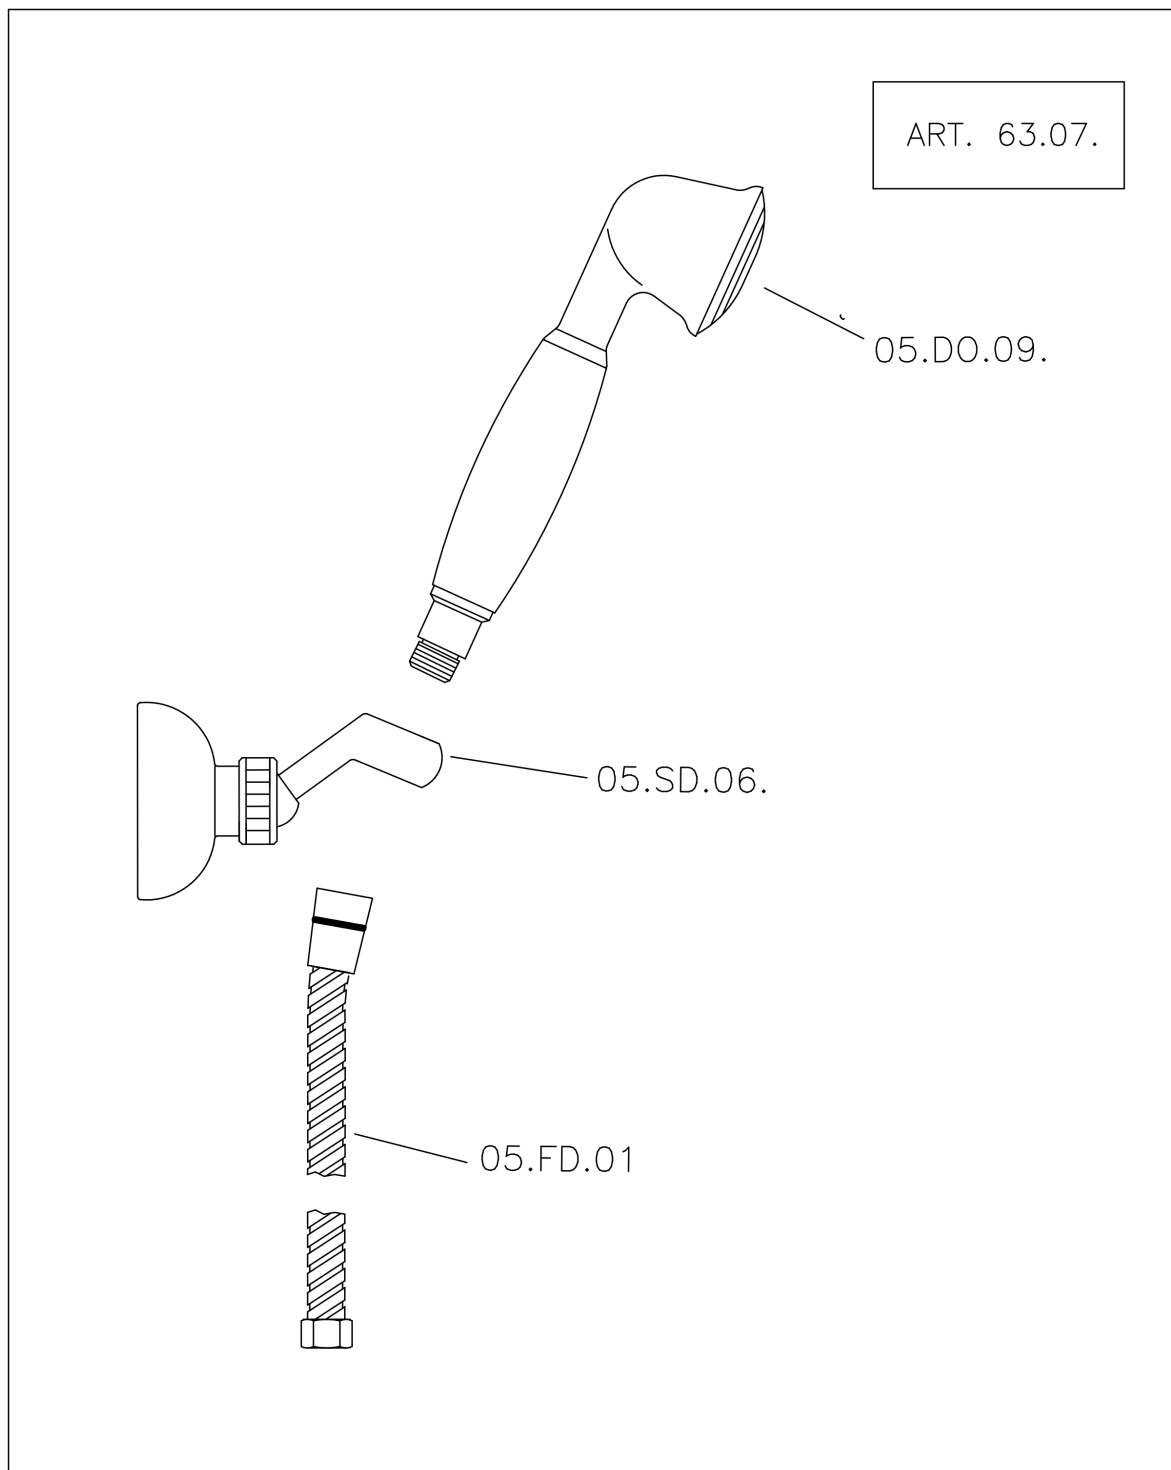

Miscelatore termostatico doccia completo CROISSETTE_CSD01010

MODELLO **CSD01010**

Miscelatore termostatico doccia completo, supporto doccetta snodato murale, doccetta monogetto Classica in Ottone D.53 mm, flex Ottone 150 cm

Il Termostatico Huber è il tuo personale gestore dell'acqua che ti aiuta a gestire e controllare acqua ed energia senza sprechi.

Miscelatore termostatico doccia completo CROISSETTE_CSD01010

CSD01010

<https://www.huberitalia.com/miscelatore-termostatico-doccia-completo-croisette-csd01010>

Miscelatore termostatico doccia completo CROISSETTE_CSD01010

Huber S.p.A.
 MISCELATORI TERMOSTATICI
 Huber S.p.A.
 Via Brughiere, 50
 I-28017 San Maurizio NO

CROISSETTE – ART. 63.07.

COMPLETO DOCCIA DUPLEX
 FLEXIBLE SHOWER KIT
 ENSEMBLE DE DOUCHE
 -