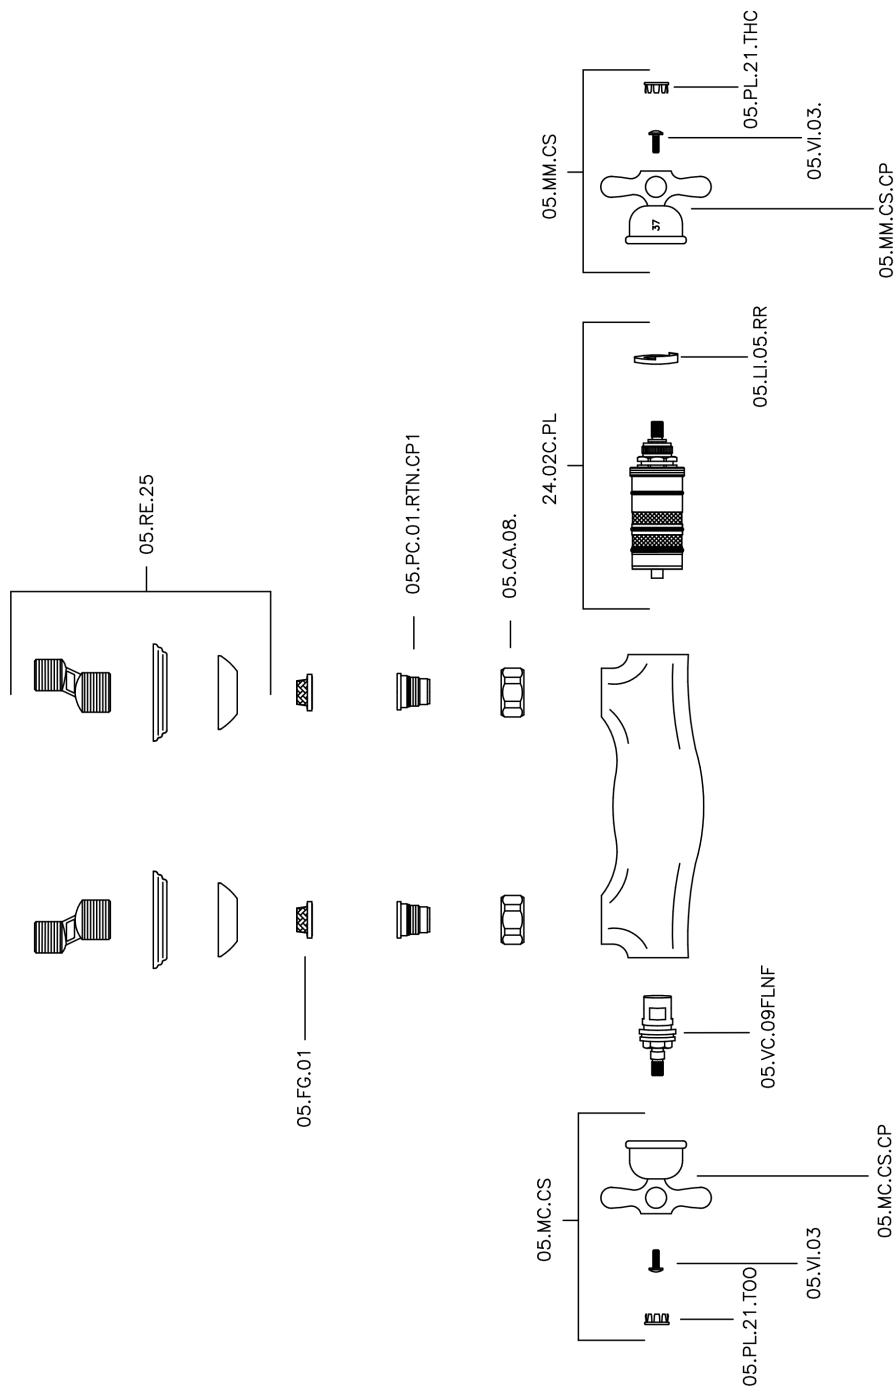

Miscelatore termostatico doccia completo CROISSETTE_CSD01010

MODELLO **CSD01010**

Miscelatore termostatico doccia completo, supporto doccetta snodato murale, doccetta monogetto Classica in Ottone D.53 mm, flex Ottone 150 cm

FINITURE DISPONIBILI

-  **21** 21 Cromo
-  **27** 27 Vecchio Bronzo
-  **2G** 2G Oro Antico
-  **2W** 2W Oro Spazzolato

CARATTERISTICHE

Ricambio Cartuccia **24.04A.PP**

Cartuccia Termostatica Plus P 8X20

Termostatico

Il Termostatico Huber è il tuo personale gestore dell'acqua che ti aiuta a gestire e controllare acqua ed energia senza sprechi.

Miscelatore termostatico doccia completo CROISSETTE_CSD01010

CSD01010

<https://www.huberitalia.com/miscelatore-termostatico-doccia-completo-croisette-csd01010>

Miscelatore termostatico doccia completo CROISSETTE_CSD01010

Huber S.p.A.
 MISCELATORI TERMOSTATICI
 Huber S.p.A.
 Via Brughiere, 50
 I-28017 San Maurizio NO

CROISSETTE – ART. 63.07.

COMPLETO DOCCIA DUPLEX
 FLEXIBLE SHOWER KIT
 ENSEMBLE DE DOUCHE
 -