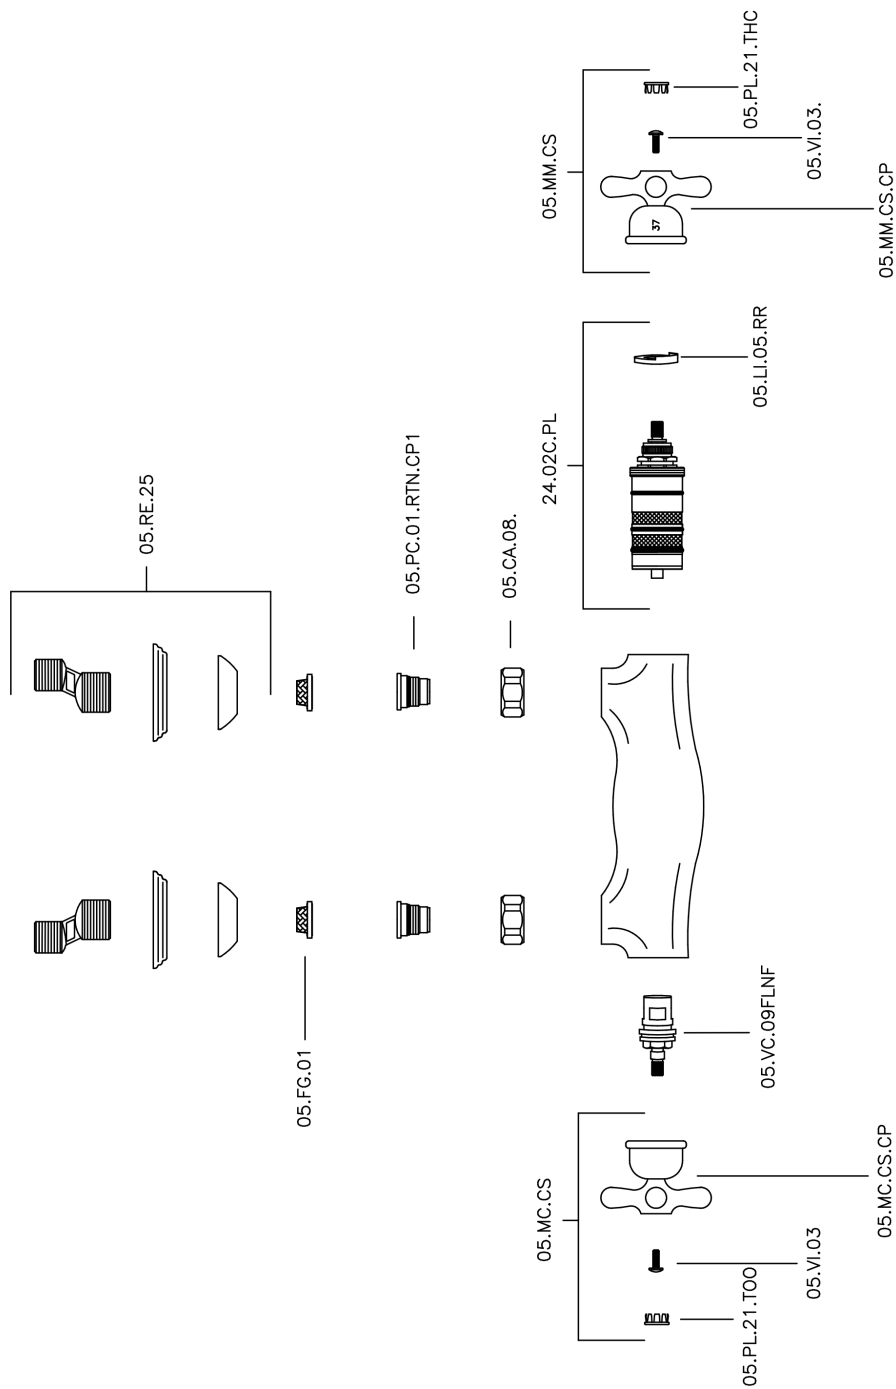

Miscelatore termostatico doccia completo CROISSETTE_CSD01010

CSD01010

<https://www.huberitalia.com/miscelatore-termostatico-doccia-completo-croisette-csd01010>

Miscelatore termostatico doccia completo CROISSETTE_CSD01010

Huber S.p.A.
 MISCELATORI TERMOSTATICI
 Huber S.p.A.
 Via Brughiere, 50
 I-28017 San Maurizio NO

CROISSETTE – ART. 63.07.

COMPLETO DOCCIA DUPLEX
 FLEXIBLE SHOWER KIT
 ENSEMBLE DE DOUCHE
 -

04.08.15

CSD01010

<https://www.huberitalia.com/miscelatore-termostatico-doccia-completo-croisette-csd01010>

2026-06-30