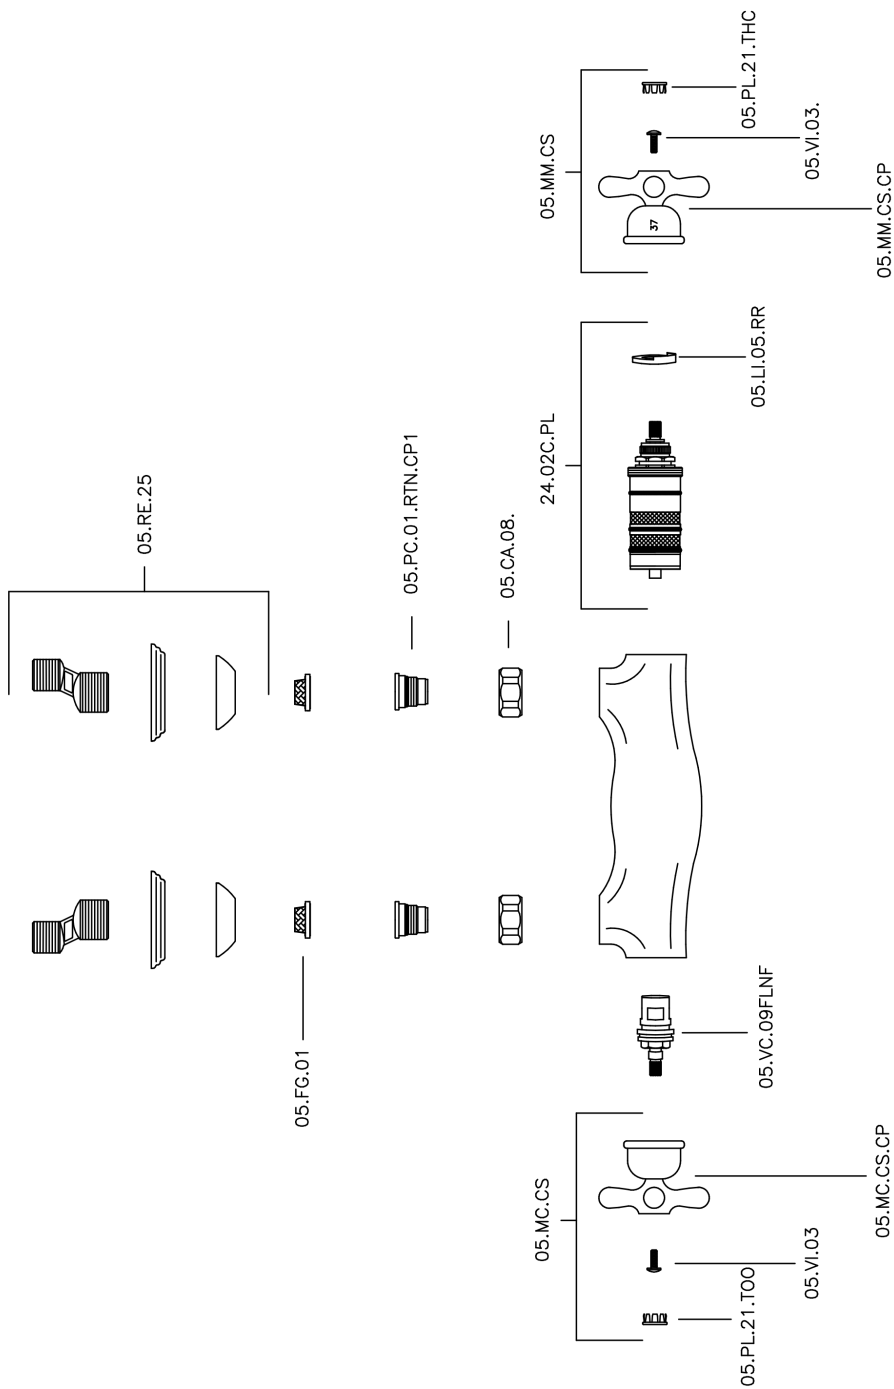

Miscelatore termostatico doccia completo CROISSETTE_CSD01010

CSD01010

<https://www.huberitalia.com/miscelatore-termostatico-doccia-completo-croisette-csd01010>

Miscelatore termostatico doccia completo CROISSETTE_CSD01010

Huber S.p.A.
 MISCELATORI TERMOSTATICI
 Huber S.p.A.
 Via Brughiere, 50
 I-28017 San Maurizio NO

CROISSETTE – ART. 63.07.

COMPLETO DOCCIA DUPLEX
 FLEXIBLE SHOWER KIT
 ENSEMBLE DE DOUCHE
 -

04.08.15

CSD01010

<https://www.huberitalia.com/miscelatore-termostatico-doccia-completo-croisette-csd01010>

2026-06-30