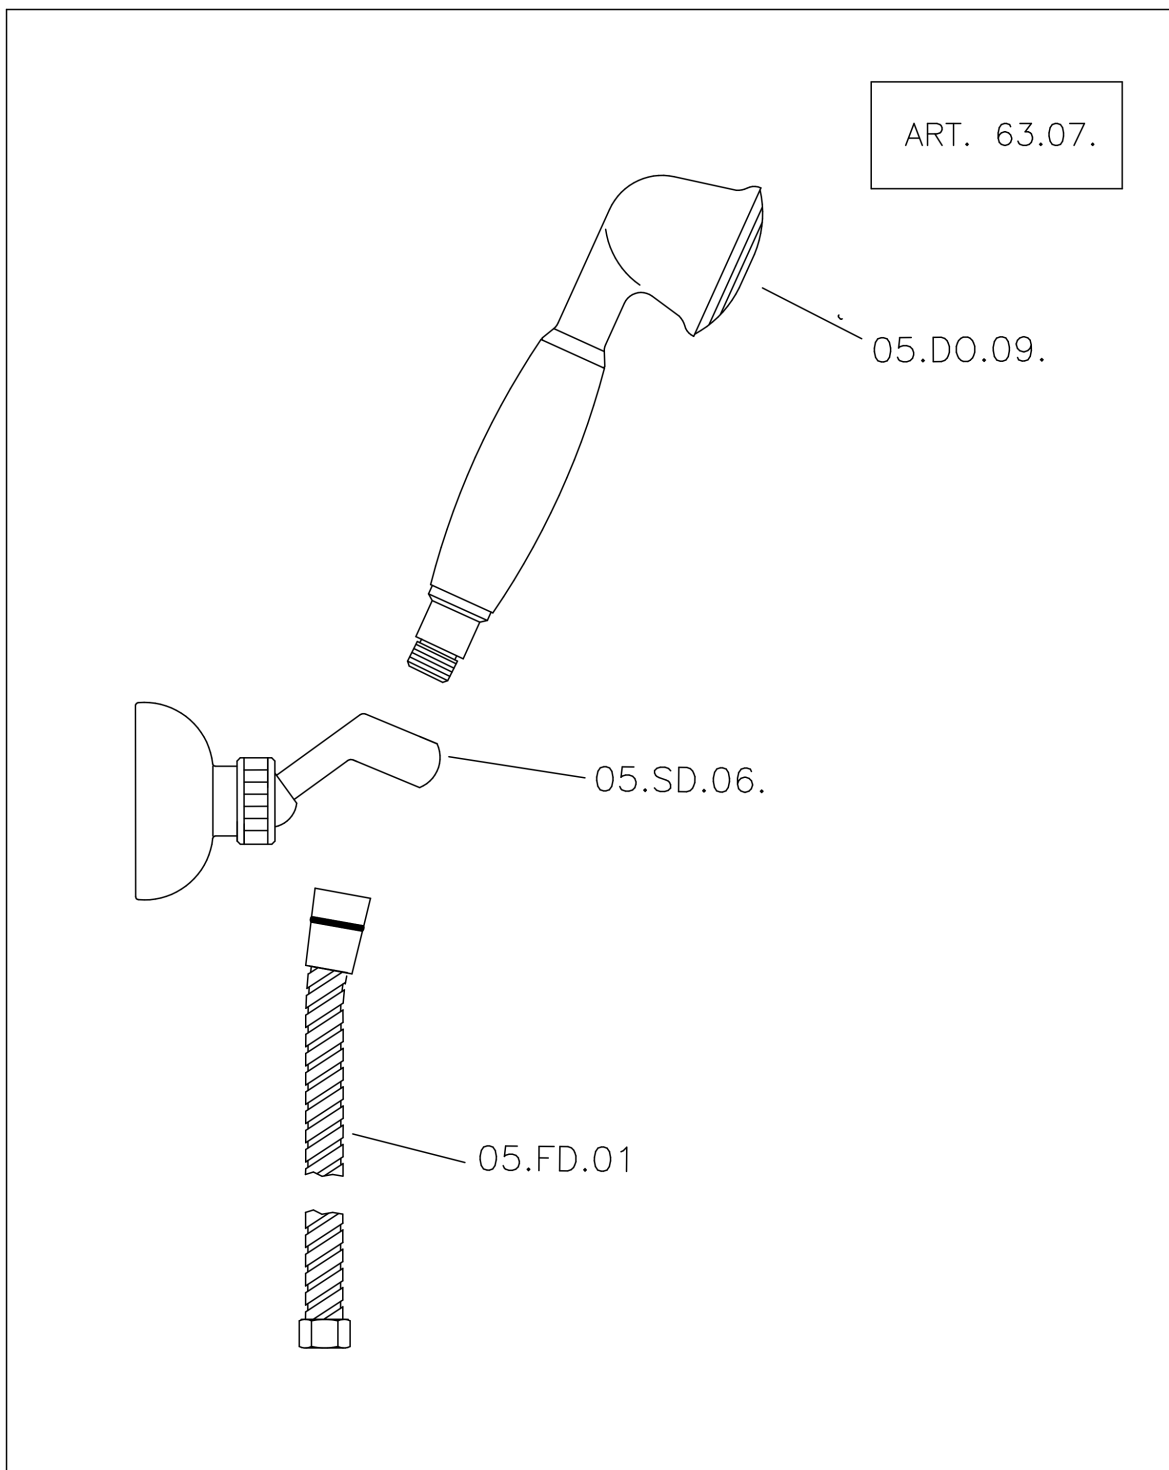

Miscelatore termostatico doccia completo CROISSETTE_CSD01010

CSD01010

<https://www.huberitalia.com/miscelatore-termostatico-doccia-completo-croisette-csd01010>

Miscelatore termostatico doccia completo CROISSETTE_CSD01010

Huber S.p.A.
 MISCELATORI TERMOSTATICI
 Huber S.p.A.
 Via Brughiere, 50
 I-28017 San Maurizio NO

CROISSETTE – ART. 63.07.

COMPLETO DOCCIA DUPLEX
 FLEXIBLE SHOWER KIT
 ENSEMBLE DE DOUCHE
 -

04.08.15

CSD01010

<https://www.huberitalia.com/miscelatore-termostatico-doccia-completo-croisette-csd01010>

2026-06-30