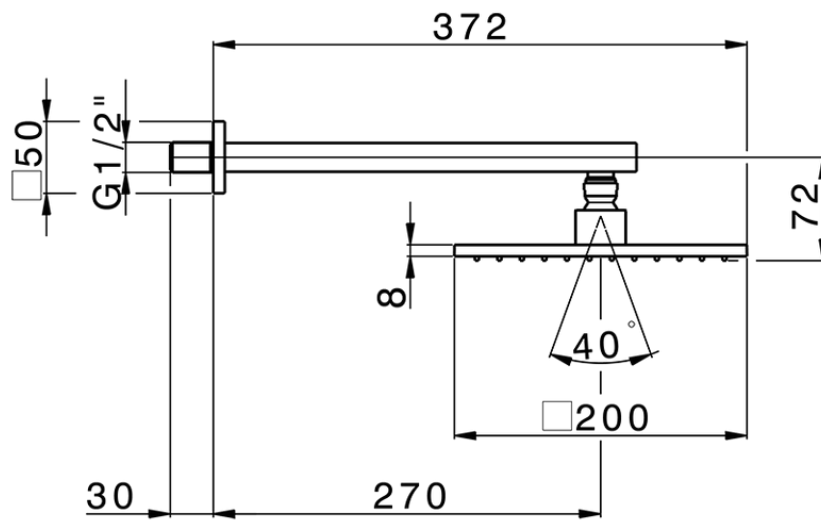

Braccio doccia con soffione SHOWER_SS013650

SS013650

<https://www.huberitalia.com/braccio-doccia-con-soffione-shower-ss013650>

2026-06-23