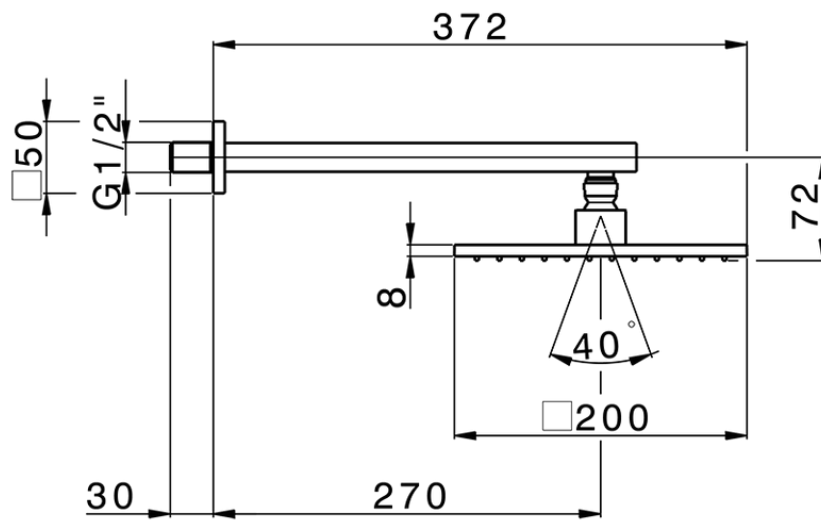

Braccio doccia con soffione SHOWER_SS013650

SS013650

<https://www.huberitalia.com/braccio-doccia-con-soffione-shower-ss013650>

2026-06-16